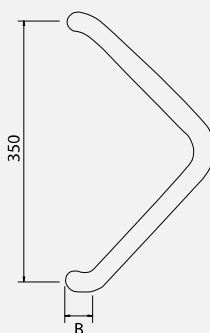

**ASAS DE PORTA EXTERIOR · PULL HANDLES · TIRADOR DE PUERTA · POIGNÉE DE PORTE**

	Ø25	Ø30	Ø35	A	B
ASA	21310	-	-	300	200
	21320	-	-	350	250
	21330	21630	-	400	250
	21340	21640	21940	500	350
	21350	21650	21950	1000	850
PAR	21260	-	-	300	200
	21270	-	-	350	250
	21280	21580	-	400	250
	21290	21590	21890	500	350
	21300	21600	21900	1000	850

	Ø25	Ø30	Ø35	A	B
ASA	20210	20510	20810	350	Ø25 - 75
PAR	20200	20500	20800	350	Ø30 - 85
					Ø35 - 85

	Ø25	Ø30	Ø35	A	B	C
ASA	20240	20540	-	300	Ø25 - 75	220
	20250	20550	20840	350	Ø30 - 85	250
	-	-	20850	400	Ø35 - 85	250
PAR	20220	20520	-	300		
	20230	20530	20820	350		
	-	-	20830	400		

**ASAS DE PORTA EXTERIOR  
PULL HANDLES  
TIRADOR DE PUERTA  
POIGNÉE DE PORTE**

	Ø25	Ø30	Ø35	A	B	C
<b>ASA</b>	20310	20610	20910	300	Ø25 - 75	125
	20320	20620	20920	350	Ø30 - 85	150
	20330	20630	20930	400	Ø35 - 85	150
	20340	20640	20940	500		
	20350	20650	20950	1000		
<b>PAR</b>	20260	20560	20860	300		
	20270	20570	20870	350		
	20280	20580	20880	400		
	20290	20590	20890	500		
	20300	20600	20900	1000		

	Ø25	Ø30	Ø35	A	B
<b>ASA</b>	20150	20450	20750	300	Ø25 - 75
	20160	20460	20760	350	Ø30 - 85
	20170	20470	20770	400	Ø35 - 85
	20180	20480	20780	500	
	20190	20490	20790	1000	
	<b>PAR</b>	20100	20400	20700	300
20110		20410	20710	350	
20120		20420	20720	400	
20130		20430	20730	500	
20140		20440	20740	1000	