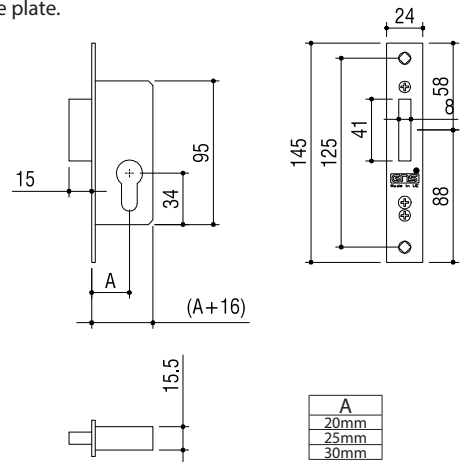

## 9791

■ Fechadura para alumínio, testa inox com entrada de cilindro e língua de correr.

■ Cerradura para aluminio con frente de acero inoxidable, entrada de cilindro y palanca deslizante.

■ Mortise lock for aluminium doors, with euro cylinder entrance with advancing bolt ans stainless steel forend.

■ Serrure 1 point pour profilés alu, avec entrée de cylindre. Pêne dormant. Têtière plate.