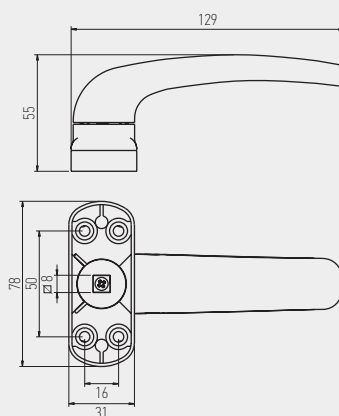

6780

7200

MULETA C/ MOLA RECUPERAÇÃO SPRING-LOADED HANDLE FOR DOORS MANILLA C/ MUELLE DE RECUPERACIÓN BÉQUILLE AVEC RESORT DE RAPPEL POUR PORTES

EMBALAGEM - PACKAGING
EMPAQUETADO - EMBALLAGE

12 pares por caixa
12 pairs per box
12 pares por caja
12 paires par boîte