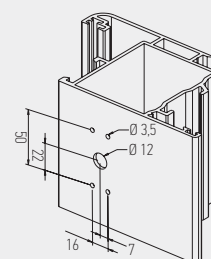

6780

7200

MULETA C/ MOLA RECUPERAÇÃO SPRING-LOADED HANDLE FOR DOORS MANILLA C/ MUELLE DE RECUPERACIÓN BÉQUILLE AVEC RESORT DE RAPPEL POUR PORTES

EMBALAGEM - PACKAGING
EMPAQUETADO - EMBALLAGE

12 pares por caixa
12 pairs per box
12 pares por caja
12 paires par boîte