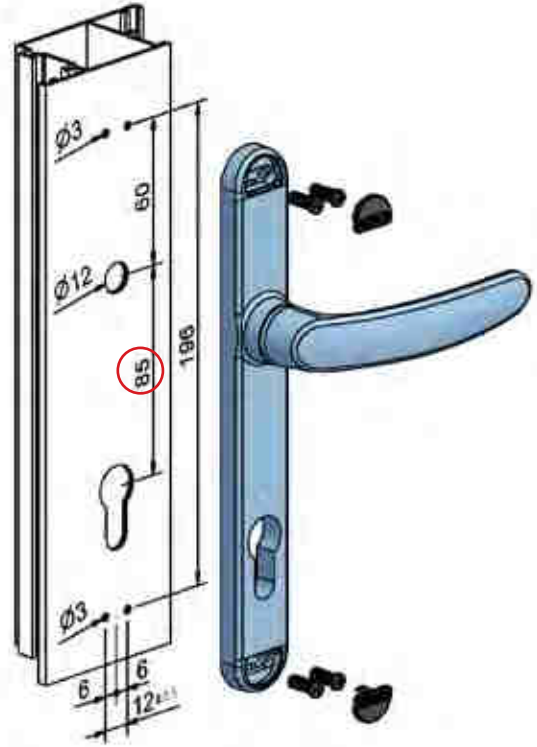

Muleta com espelho comprido - cilindro 85 mm
 Long mirror handle for doors - cylinder 85 mm
 Manilla con espejo largo - cilindro 85 mm
 Béquille avec miroir longue - cylindre 85 mm

ALPHA

Mod. Dep.

Vergalhões / Squares Cuadradillos / Barreu

+ opções na pág. 126
 + options pag.126
 + opciones pag.126
 + Options pag.126

EMBALAGEM

Caixa com 6 pares. 3020 grs.

MATERIAIS

Alumínio e zamak

FIXAÇÃO

Parafusos (incluídos)

ACABAMENTO

Lacado

NORMAS

EN 1670, 1906

OBSERVAÇÕES

Vergalhão 8x100mm incluído

PACKAGING

Box with 6 pairs. 3020 grs.

MATERIALS