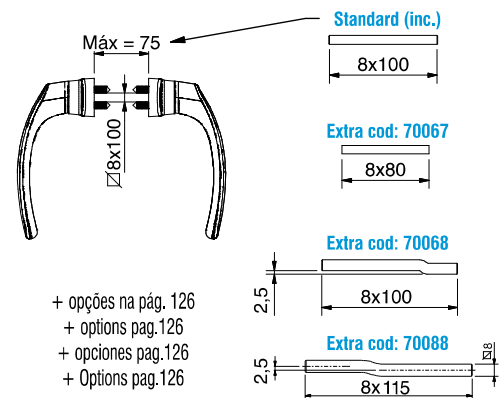

Muleta com espelho comprido - cilindro 85 mm
 Long mirror handle for doors - cylinder 85 mm
 Manilla con espejo largo - cilindro 85 mm
 Béquille avec miroir longue - cylindre 85 mm

ALPHA

Mod. Dep.

Vergalhões / Squares Cuadradillos / Barreu

+ opções na pág. 126
 + options pag.126
 + opciones pag.126
 + Options pag.126

EMBALAGEM

Caixa com 6 pares. 3020 grs.

MATERIAIS

Alumínio e zamak

FIXAÇÃO

Parafusos (incluídos)

ACABAMENTO

Lacado

NORMAS

EN 1670, 1906

OBSERVAÇÕES

Vergalhão 8x100mm incluído

PACKAGING

Box with 6 pairs. 3020 grs.

MATERIALS

Lacado

NORMAS

EN 1670, 1906

OBSERVACIONES

Cuadradillo 8x100mm incluído

EMBALLAGE

Boîte avec 6 paires. 3020 grs.

MATÉRIELS