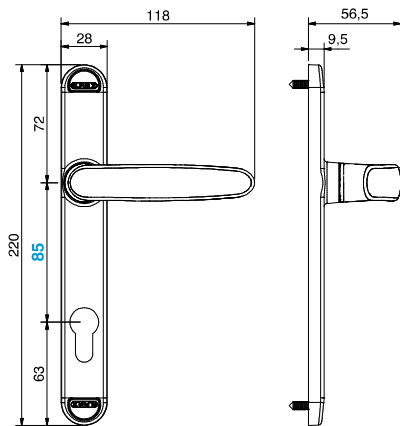

Muleta com espelho comprido - cilindro 85 mm
 Long mirror handle for doors - cylinder 85 mm
 Manilla con espejo largo - cilindro 85 mm
 Béquille avec miroir longue - cylindre 85 mm

ALPHA

Mod. Dep.

Vergalhões / Squares Cuadradillos / Barreu

+ opções na pág. 126
 + options pag.126
 + opciones pag.126
 + Options pag.126

EMBALAGEM

Caixa com 6 pares. 3020 grs.

MATERIAIS

Alumínio e zamak

FIXAÇÃO

Parafusos (incluídos)

ACABAMENTO

Lacado

NORMAS

EN 1670, 1906

OBSERVAÇÕES

Vergalhão 8x100mm incluído

PACKAGING

Box with 6 pairs. 3020 grs.

MATERIALS

Lacado

NORMAS

EN 1670, 1906

OBSERVACIONES

Cuadradillo 8x100mm incluído

EMBALLAGE

Boîte avec 6 paires. 3020 grs.

MATÉRIELS