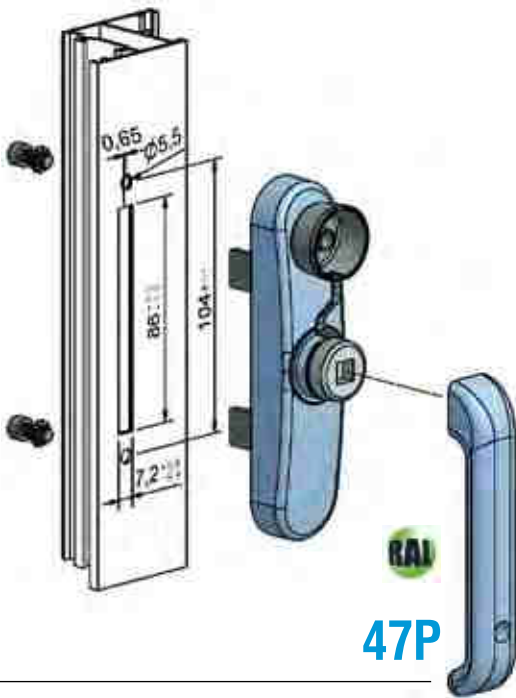

Cremone de segurança **sem punho** para C. E.
Security cremona **without handle** for E. G. series
Cremona **sin maneta** para camara europea
Cremone d'ouverture française **sans poignée** pour C. E.

LINHA GLOBAL

680

ALPHA