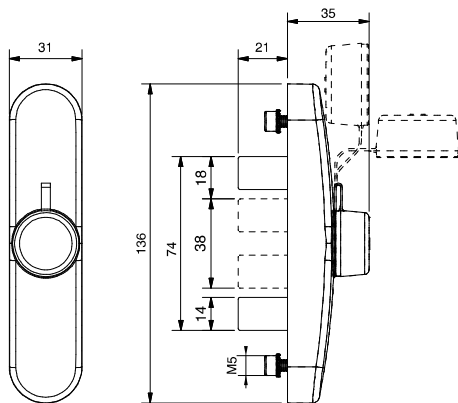

Cremone de segurança **sem punho** para C. E.
 Security cremona **without handle** for E. G. series
 Cremona **sin maneta** para camara europea
 Cremone d'ouverture française **sans poignée** pour C. E.

LINHA GLOBAL

680

ALPHA

685S

Compatível c/
OBG6 / OBG6+

EMBALAGEM

Caixa com 10 unidades. 2605 grs.

MATERIAIS