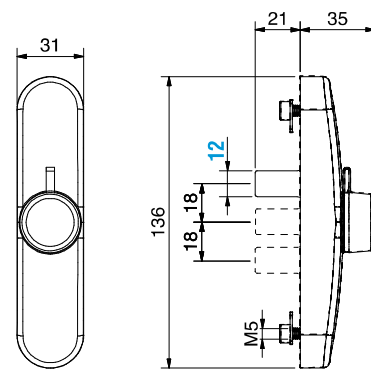

LINHA GLOBAL

680

ALPHA

685S

Compatível c/
OBG6 / OBG6+

EMBALAGEM

Caixa com 10 unidades. 2605 grs.

MATERIAIS

Punho não incluído

PACKAGING

Box with 10 units. 2605 grs.

MATERIALS

Zamak and stainless steel

FIXING

Unbrako screws (included)

FINISHING