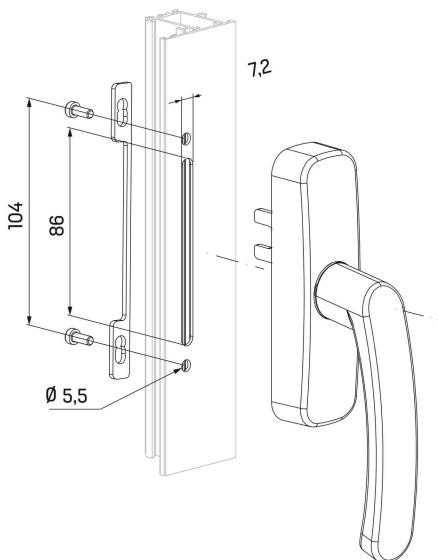

A1154 \*\*

20

Crémone de fenêtre valable pour des ouvertures à la française et oscillo-battantes.

**CARACTÉRISTIQUES TECHNIQUES:**

- Nouvelle conception avec des lignes plus pures et plus stylisées.
- Valable pour des ouvertures à la française et oscillo-battantes.
- Elle incorpore un nouveau système de fixation plus rapide et plus simple.

Crémone de janela válida para aberturas batentes e oscilo batentes..

**CARACTERÍSTICAS TÉCNICAS:**

- Novo desenho de linhas mais puras e estilizadas.
- Válida para aberturas batentes e oscilo batentes.
- Incorpora um novo sistema de fixação mais rápido e simples.

CRÉMONE SIRIUS SANS HOUSSE  
CRÉMONE SIRIUS SEM REVESTIMENTO

A1157 \*\*

20

HOUSSE DE TRANSMISSION  
REVESTIMENTO DE TRANSMISSÃO

0511193

100

<sup>1</sup> Par défaut toutes les crémones sont fournies avec housse de transmission incluse, sauf mention contraire.