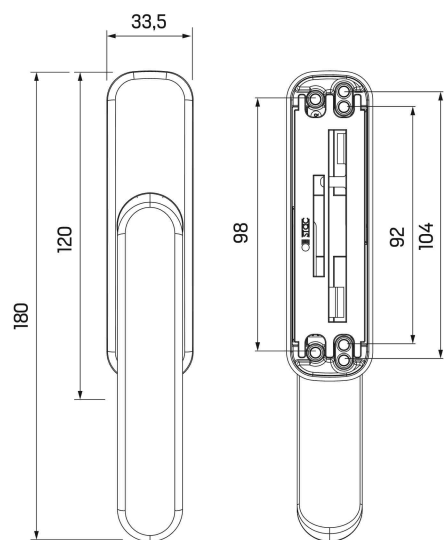

A1154 \*\*

20

Crémone de fenêtre valable pour des ouvertures à la française et oscillo-battantes.

**CARACTÉRISTIQUES TECHNIQUES:**

- Nouvelle conception avec des lignes plus pures et plus stylisées.
- Valable pour des ouvertures à la française et oscillo-battantes.
- Elle incorpore un nouveau système de fixation plus rapide et plus simple.

Crémone de janela válida para aberturas batentes e oscilo batentes..

**CARACTERÍSTICAS TÉCNICAS:**

- Novo desenho de linhas mais puras e estilizadas.
- Válida para aberturas batentes e oscilo batentes.
- Incorpora um novo sistema de fixação mais rápido e simples.

CRÉMONE SIRIUS SANS HOUSSE  
CRÉMONE SIRIUS SEM REVESTIMENTO

A1157 \*\*

20

HOUSSE DE TRANSMISSION  
REVESTIMENTO DE TRANSMISSÃO

0511193

100

<sup>1</sup> Par défaut toutes les crémones sont fournies avec housse de transmission incluse, sauf mention contraire.