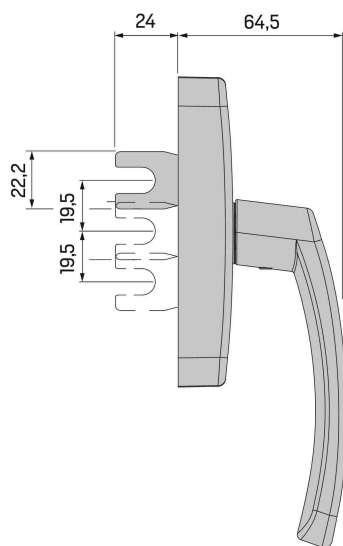

A1154 \*\*

20

Crémone de fenêtre valable pour des ouvertures à la française et oscillo-battantes.

**CARACTÉRISTIQUES TECHNIQUES:**

- Nouvelle conception avec des lignes plus pures et plus stylisées.
- Valable pour des ouvertures à la française et oscillo-battantes.
- Elle incorpore un nouveau système de fixation plus rapide et plus simple.

Crémone de janela válida para aberturas batentes e oscilo batentes..

**CARACTERÍSTICAS TÉCNICAS:**

- Novo desenho de linhas mais puras e estilizadas.
- Válida para aberturas batentes e oscilo batentes.
- Incorpora um novo sistema de fixação mais rápido e simples.

CRÉMONE SIRIUS SANS HOUSSE  
CRÉMONE SIRIUS SEM REVESTIMENTO

A1157 \*\*

20

HOUSSE DE TRANSMISSION  
REVESTIMENTO DE TRANSMISSÃO

0511193

100

<sup>1</sup> Par défaut toutes les crémones sont fournies avec housse de transmission incluse, sauf mention contraire.