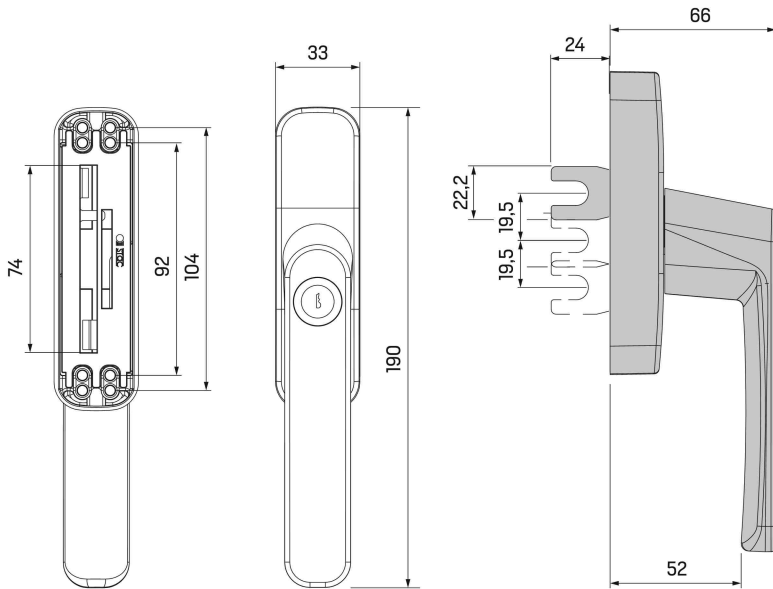

Crémone da gama Sirius com fecho de segurança.

**CARACTERÍSTICAS TÉCNICAS:**

- Crémone com bloqueio da manete por meio de chave em todas as posições.
- Bloqueio através de pulsação de botão que permite fecho e oscilo em manobra lógica.

Ver notas técnicas

Crémone de la gamme Sirius avec fermeture de sécurité.

**CARACTÉRISTIQUES TECHNIQUES:**

- Crémone avec blocage de position de la manette mais avec clé.
- La crémone Sirius avec fermeture de sécurité a un nouveau barillet de verrou avec poussoir qui permet de bloquer le mouvement de la crémone dans les différentes positions pour l'ouverture.

Voir les notes techniques

**A1160** \*\*

CRÉMONE SIRIUS BLOCK SANS HOUSSE  
CREMONE SIRIUS BLOCK SEM REVESTIMENTO

**A1163** \*\*

<sup>1</sup> Par défaut toutes les crémones sont fournies avec housse de transmission incluse, sauf mention contraire.