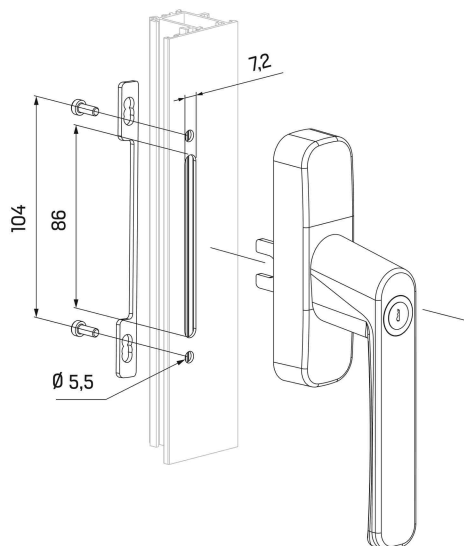

Crémone da gama Sirius com fecho de segurança.

**CARACTERÍSTICAS TÉCNICAS:**

- Crémone com bloqueio da manete por meio de chave em todas as posições.
- Bloqueio através de pulsação de botão que permite fecho e oscilo em manobra lógica.

Ver notas técnicas

Crémone de la gamme Sirius avec fermeture de sécurité.

**CARACTÉRISTIQUES TECHNIQUES:**

- Crémone avec blocage de position de la manette mais avec clé.
- La crémone Sirius avec fermeture de sécurité a un nouveau barillet de verrou avec poussoir qui permet de bloquer le mouvement de la crémone dans les différentes positions pour l'ouverture.

Voir les notes techniques

**A1160** \*\*

CRÉMONE SIRIUS BLOCK SANS HOUSSE  
CREMONE SIRIUS BLOCK SEM REVESTIMENTO

**A1163** \*\*

<sup>1</sup> Par défaut toutes les crémones sont fournies avec housse de transmission incluse, sauf mention contraire.