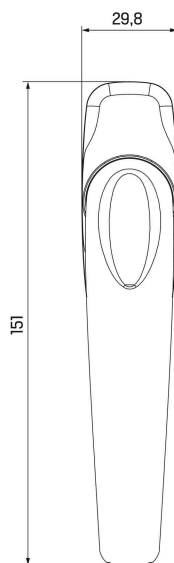

Manete de janela para aberturas oscilo batentes e batentes. Válida para caixa de transmissão e multi ponto.

CARACTERÍSTICAS TÉCNICAS:

- Válida pra caixa de transmissão e multipunto.
- Adaptabilidade perfeita à caixa de transmissão.
- Transmissão por quadrado de 7 mm.

Poignée de fenêtre pour ouvertures oscillo-battant et à la française.

CARACTÉRISTIQUES TECHNIQUES:

- Valable pour boîte de transmission et multipoint.
- Adaptabilité parfaite à la boîte de transmission.
- Transmission par carré de 7 mm.

0770 **

□ 7 x 27 mm

POIGNÉE LYRA BOX OUVERTURE À LA FRANÇAISE
MANETE LYRA BOX ABERTURA EXTERIOR

P0770 **

□ 7 x 60 mm