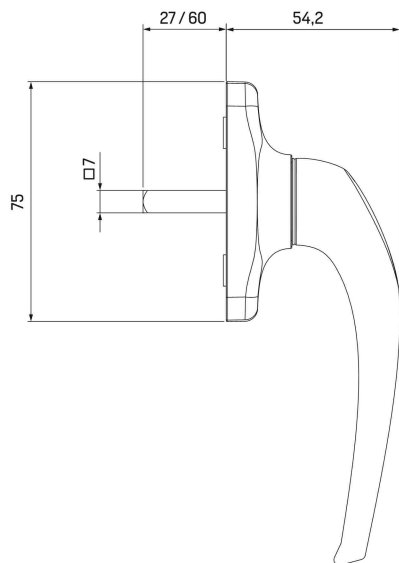

Manete de janela para aberturas oscilo batentes e batentes. Válida para caixa de transmissão e multi ponto.

CARACTERÍSTICAS TÉCNICAS:

- Válida pra caixa de transmissão e multipunto.
- Adaptabilidade perfeita à caixa de transmissão.
- Transmissão por quadrado de 7 mm.

Poignée de fenêtre pour ouvertures oscillo-battant et à la française.

CARACTÉRISTIQUES TECHNIQUES:

- Valable pour boîte de transmission et multipoint.
- Adaptabilité parfaite à la boîte de transmission.
- Transmission par carré de 7 mm.

0770 **

□ 7 x 27 mm

POIGNÉE LYRA BOX OUVERTURE À LA FRANÇAISE
MANETE LYRA BOX ABERTURA EXTERIOR

P0770 **

□ 7 x 60 mm