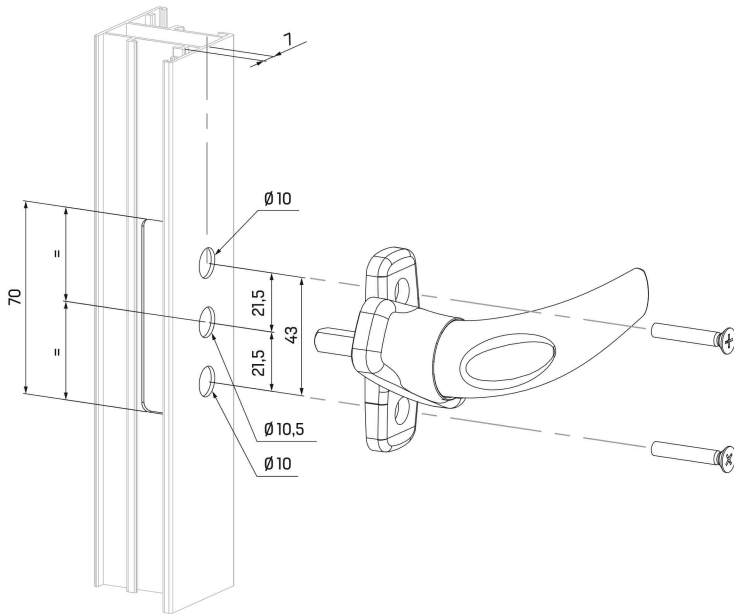

Manete de janela para aberturas oscilo batentes e batentes. Válida para caixa de transmissão e multi ponto.

CARACTERÍSTICAS TÉCNICAS:

- Válida pra caixa de transmissão e multipunto.
- Adaptabilidade perfeita à caixa de transmissão.
- Transmissão por quadrado de 7 mm.

Poignée de fenêtre pour ouvertures oscillo-battant et à la française.

CARACTÉRISTIQUES TECHNIQUES:

- Valable pour boîte de transmission et multipoint.
- Adaptabilité parfaite à la boîte de transmission.
- Transmission par carré de 7 mm.

0770 **

□ 7 x 27 mm

POIGNÉE LYRA BOX OUVERTURE À LA FRANÇAISE
MANETE LYRA BOX ABERTURA EXTERIOR

P0770 **

□ 7 x 60 mm