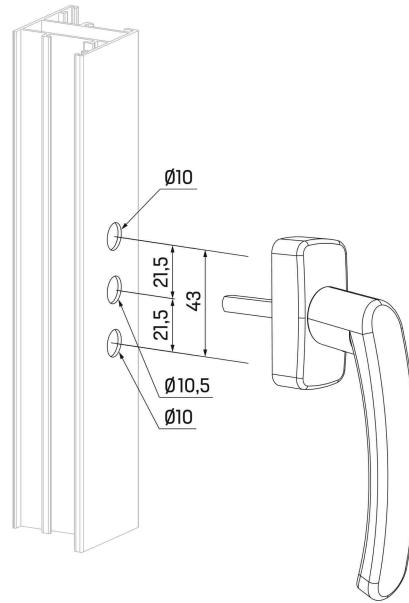

POIGNÉE SIRIUS

MANETE SIRIUS

A0771 **

25

□ 7x27 mm

Poignée de fenêtre pour ouvertures oscillo-battant et à la française. Valable pour boîte de transmission et multipoint.

CARACTÉRISTIQUES TECHNIQUES:

- Adaptabilité parfaite à la boîte de transmission.
- Transmission par carré de 7 mm.
- Elle incorpore un nouveau mécanisme mis en grille pour l'écusson, ce qui lui donne une plus grande résistance.

Manete de janela para aberturas oscilo-batentes e batentes. Válida para caixa de transmissão e multi ponto.

CARACTERÍSTICAS TÉCNICAS:

- Adaptabilidade perfeita à caixa de transmissão.
- Transmissão por quadrado de 7 mm.
- Incorpora novo mecanismo engaiolado para o escudo, dotando-o de maior resistência

POIGNÉE SIRIUS OUVERTURE EXTÉRIEURE

MANETE SIRIUS ABERTURA EXTERIOR

A0775 **

25

□ 7x60 mm

NOUVEAU MÉCANISME DE L'ÉCUSSON RENFORCÉ
NOVO MECANISMO REFORÇADO COM SUPORTE ZAMAK