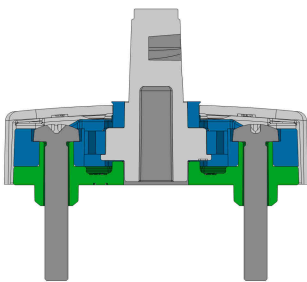

POIGNÉE SIRIUS

MANETE SIRIUS

A0771 **

25

□ 7x27 mm

Poignée de fenêtre pour ouvertures oscillo-battant et à la française. Valable pour boîte de transmission et multipoint.

CARACTÉRISTIQUES TECHNIQUES:

- Adaptabilité parfaite à la boîte de transmission.
- Transmission par carré de 7 mm.
- Elle incorpore un nouveau mécanisme mis en grille pour l'écusson, ce qui lui donne une plus grande résistance.

Manete de janela para aberturas oscilo-batentes e batentes. Válida para caixa de transmissão e multi ponto.

CARACTERÍSTICAS TÉCNICAS:

- Adaptabilidade perfeita à caixa de transmissão.
- Transmissão por quadrado de 7 mm.
- Incorpora novo mecanismo engaiolado para o escudo, dotando-o de maior resistência

POIGNÉE SIRIUS OUVERTURE EXTÉRIEURE

MANETE SIRIUS ABERTURA EXTERIOR

A0775 **

25

□ 7x60 mm

NOUVEAU MÉCANISME DE L'ÉCUSSON RENFORCÉ
NOVO MECANISMO REFORÇADO COM SUPORTE ZAMAK