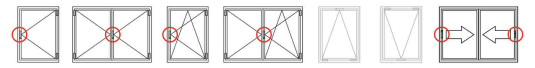

POIGNÉE SIRIUS

MANETE SIRIUS

A0771 **

25

□ 7x27 mm

Poignée de fenêtre pour ouvertures oscillo-battant et à la française. Valable pour boîte de transmission et multipoint.

CARACTÉRISTIQUES TECHNIQUES:

- Adaptabilité parfaite à la boîte de transmission.
- Transmission par carré de 7 mm.
- Elle incorpore un nouveau mécanisme mis en grille pour l'écusson, ce qui lui donne une plus grande résistance.

Manete de janela para aberturas oscilo-batentes e batentes. Válida para caixa de transmissão e multi ponto.

CARACTERÍSTICAS TÉCNICAS:

- Adaptabilidade perfeita à caixa de transmissão.
- Transmissão por quadrado de 7 mm.
- Incorpora novo mecanismo engaiolado para o escudo, dotando-o de maior resistência

POIGNÉE SIRIUS OUVERTURE EXTÉRIEURE

MANETE SIRIUS ABERTURA EXTERIOR

A0775 **

25

□ 7x60 mm

NOUVEAU MÉCANISME DE L'ÉCUSSON RENFORCÉ
NOVO MECANISMO REFORÇADO COM SUPORTE ZAMAK