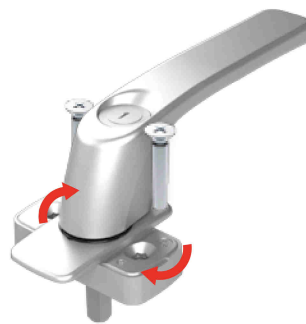

Manete de janela com fecho para aberturas oscilo batentes e batentes. Válida para caixa de transmissão e multi ponto.

CARACTERÍSTICAS TÉCNICAS:

- Maior rapidez de montagem em 2 passos: aparafusar e virar a tampa.
- Indicação sonora das posições da manete.
- Componentes metálicos que fornecem uma grande resistência.
- Bloqueio com botão e desbloqueio por meio de chave.
- Disponível versão para abertura exterior com quadrado de até 65 mm.

Poignée de fenêtre pour ouvertures oscillo-battant et à la française. Valable pour boîte de transmission et multipoint.

CARACTÉRISTIQUES TECHNIQUES:

- Plus grande vitesse de montage en 2 mouvements: visser et tourner le couvercle.
- Indication sonore des positions de la poignée.
- Plus résistant : composants métalliques.
- Blocage par bouton et déblocage à l'aide d'une clé.
- Versions disponibles avec différentes mesures de carré.

S5773 **

□ 7 x 29 mm

POIGNÉE POLARIS BLOCK OUVERTURE EXTÉRIURE
MANETE POLARIS BLOCK ABERTURA EXTERIOR

S5779 **

□ 7 x 65 mm

Écusson intégré giratoire.
Facile à monter.
Escudo integrado rotativo.
Facilidade de montagem.

Indication sonore des positions de la poignée.
Indicação sonora das posições da manete.