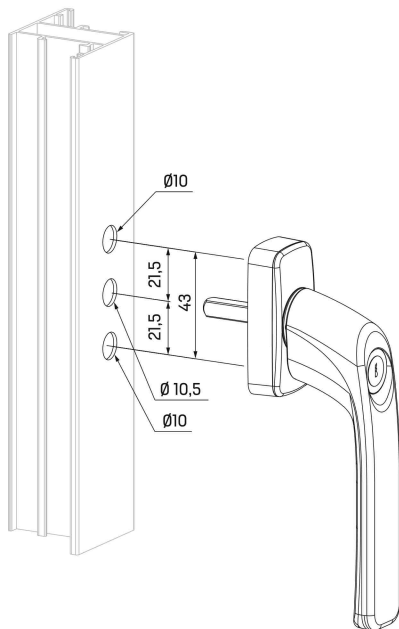

Manete de janela com fecho para aberturas oscilo batentes e batentes. Válida para caixa de transmissão e multi ponto.

CARACTERÍSTICAS TÉCNICAS:

- Maior rapidez de montagem em 2 passos: aparafusar e virar a tampa.
- Indicação sonora das posições da manete.
- Componentes metálicos que fornecem uma grande resistência.
- Bloqueio com botão e desbloqueio por meio de chave.
- Disponível versão para abertura exterior com quadrado de até 65 mm.

S5773 **

□ 7 x 29 mm

POIGNÉE POLARIS BLOCK OUVERTURE EXTÉRIURE
MANETE POLARIS BLOCK ABERTURA EXTERIOR

S5779 **

□ 7 x 65 mm

Écusson intégré giratoire.
Facile à monter.
Escudo integrado rotativo.
Facilidade de montagem.

Indication sonore des positions de la poignée.
Indicação sonora das posições da manete.