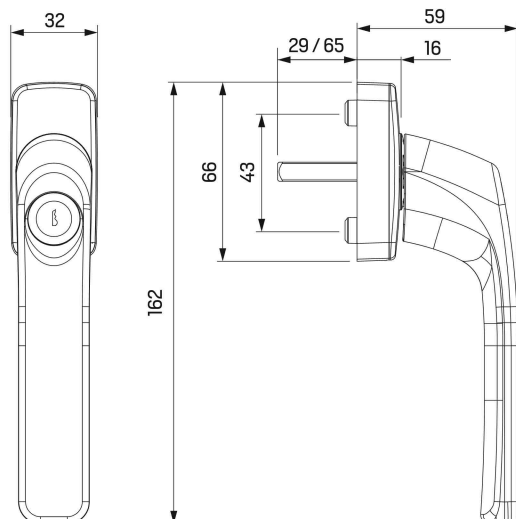

Manete de janela com fecho para aberturas oscilo batentes e batentes. Válida para caixa de transmissão e multi ponto.

CARACTERÍSTICAS TÉCNICAS:

- Maior rapidez de montagem em 2 passos: aparafusar e virar a tampa.
- Indicação sonora das posições da manete.
- Componentes metálicos que fornecem uma grande resistência.
- Bloqueio com botão e desbloqueio por meio de chave.
- Disponível versão para abertura exterior com quadrado de até 65 mm.

S5773 **

□ 7 x 29 mm

POIGNÉE POLARIS BLOCK OUVERTURE EXTÉRIURE
MANETE POLARIS BLOCK ABERTURA EXTERIOR

S5779 **

□ 7 x 65 mm

Écusson intégré giratoire.
Facile à monter.
Escudo integrado rotativo.
Facilidade de montagem.

Indication sonore des positions de la poignée.
Indicação sonora das posições da manete.