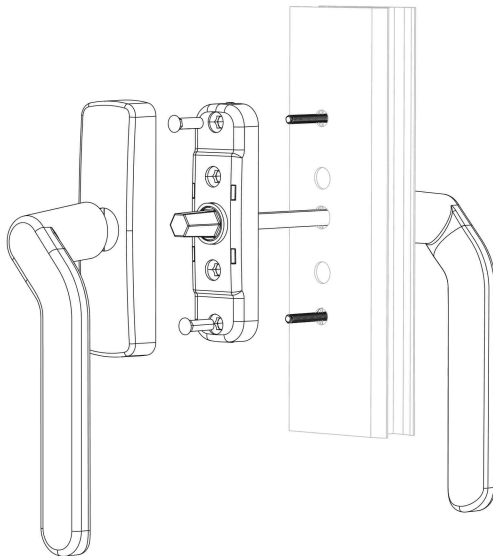

Versões acotoveladas a direitas e a esquerdas da manete Altair.

Versions coudées à droite et à gauche de la poignée Altair.

CARACTERÍSTICAS TÉCNICAS:

- Especialmente desenhadas para corrediças.
- Apto para montagem exterior e interior.

CARACTÉRISTIQUES TECHNIQUES:

- Spécialement conçue pour coulissantes.
- Valable pour installation à l'intérieur et à l'extérieur.

KIT DE BOLONNERIE DE SÉCURITÉ
KIT DE PARAFUSOS DE SEGURANÇA

0507140

**

RAL

PVD LIQUID PAINT

AL ZM

ST

ALLEN 2,5

PH 2

7mm

0777 ** R

DERECHA / DIREITA

POIGNÉE ALTAIR ACODADA GAUCHE
MANETE ALTAIR ACOTOVELADA ESQUERDA