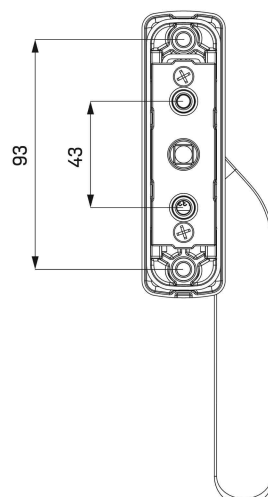

KIT DE BOLONNERIE DE SÉCURITÉ
KIT DE PARAFUSOS DE SEGURANÇA

0507140