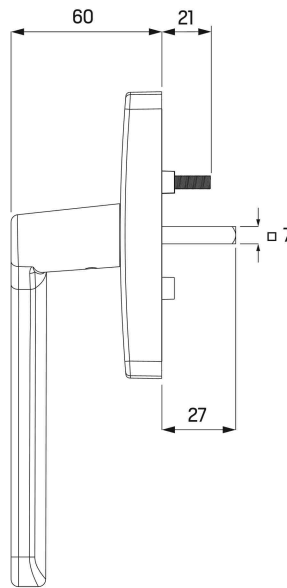

Versões acotoveladas a direitas e a esquerdas da manete Altair.

Versions coudées à droite et à gauche de la poignée Altair.

CARACTERÍSTICAS TÉCNICAS:

- Especialmente desenhadas para corrediças.
- Apto para montagem exterior e interior.

CARACTÉRISTIQUES TECHNIQUES:

- Spécialement conçue pour coulissantes.
- Valable pour installation à l'intérieur et à l'extérieur.