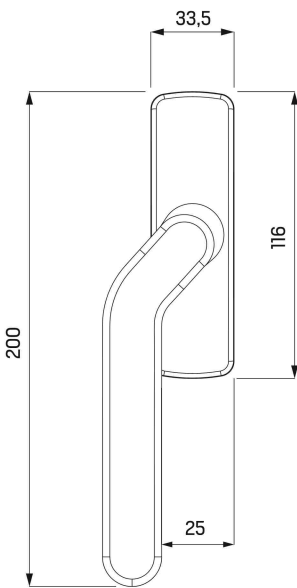

Versões acotoveladas a direitas e a esquerdas da manete Altair.

Versions coudées à droite et à gauche de la poignée Altair.

CARACTERÍSTICAS TÉCNICAS:

- Especialmente desenhadas para corrediças.
- Apto para montagem exterior e interior.

CARACTÉRISTIQUES TECHNIQUES:

- Spécialement conçue pour coulissantes.
- Valable pour installation à l'intérieur et à l'extérieur.