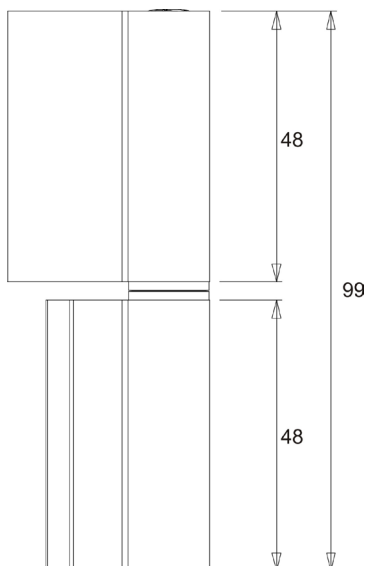

DOBRADIÇAS

DOBRADIÇAS SERIE A7

BISAGRAS SERIE A7
A7 SERIES HINGES
PAUMELLES SERIE A7

A7

- Dobradiças em alumínio para séries de câmara europeia.
Fiel em Inox ou em ferro zincado.
- Bisagras en aluminio para series de câmara europea.
Eje en acero inoxidable o hierro zincado.
- Aluminium hinge for standard european groove profiles
Stainless steel or zinc steel pin.
- Paumelles en aluminium pour gorge européenne.
Axe en acier inox ou fer zinguée.

A7 TRIPLA BALANÇO

A7 BALANÇO

A7 TRIPLA