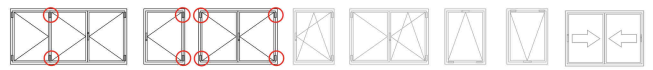

# CHARNIÈRE CARINA 3<sup>e</sup>

## DOBRADIÇA CARINA 3<sup>a</sup>

014 D \*\*

30

Charnière de troisième vantail automontable à gorge européenne.

### CARACTÉRISTIQUES TECHNIQUES:

- Charnière réversible à deux lames.
- Elle est livrée semi-montée pour son emplacement à droite ou à gauche.
- Le fourreau recouvre tout le boulon en l'isolant des intempéries.
- La conception de la charnière permet qu'elle soit automontable au profil.
- Les platines incorporent un denté spécial pour éviter le glissement.
- Version réglable : avec boulon excentrique.
- Charge maximum: 2 charnières : 50 kg
- Charge maximum: 3 charnières : 60 kg [Voir fiche technique]
- Valable pour profils coplanaires à gorge européenne

### CARACTERÍSTICAS TÉCNICAS:

- Dobradiça reversível de dois corpos.
- Fornece-se semi-montada para a sua colocação a direitas ou esquerdas.
- O casquilho recobre toda a cavilha, isolando-a da intempérie.
- O desenho da dobradiça permite que seja auto montável no perfil.
- As barras incorporam um dentado especial para evitar o deslizamento.
- Versão regulável: com cavilha excêntrica.
- Carga máx. 2 dobradiças: 50 kg
- Carga máx. 3 dobradiças: 60 kg [Ver ficha técnica]
- Válida para perfis coplanares de CE.