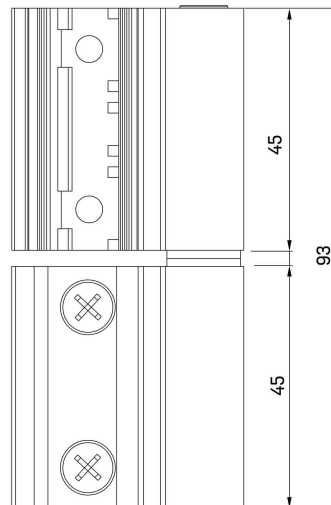

CHARNIÈRE CARINA 3e RÉGLABLE

DOBRADIÇA CARINA 3^a REGULÁVEL

014 D ** R

30