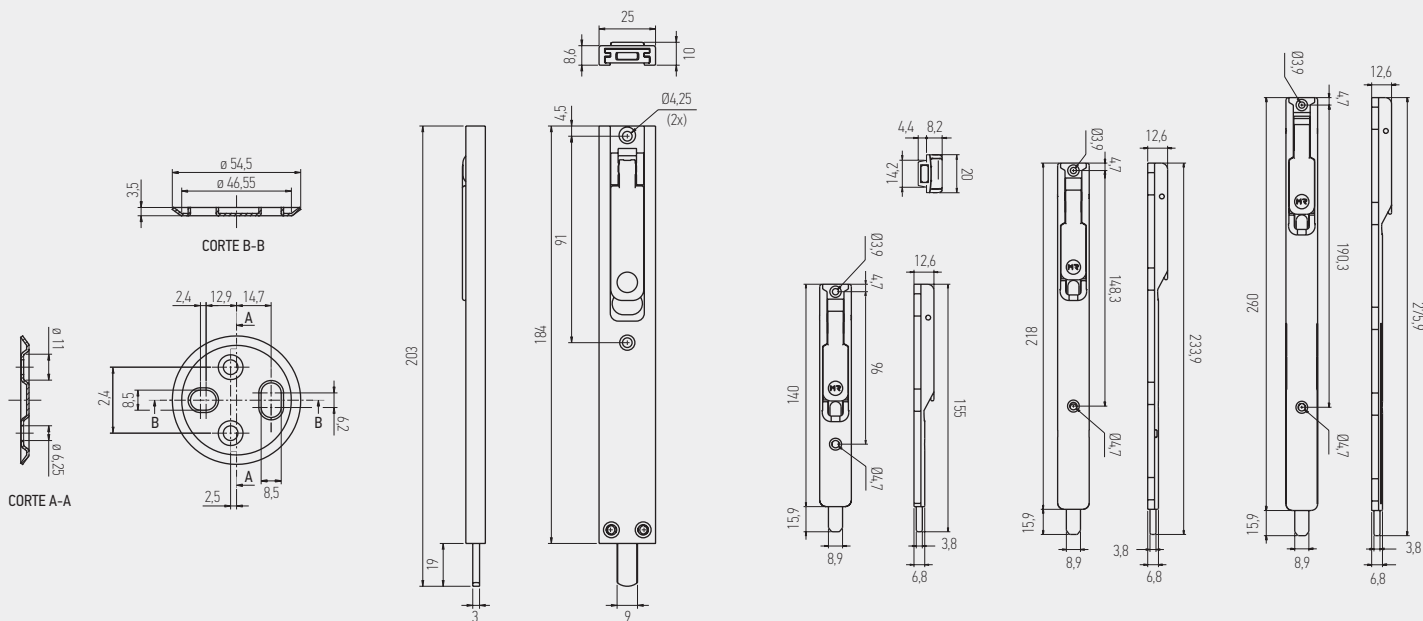

Testa Inox

40.20

9200 P

9200 M

9200 G

FECHO PARA C. EUROPEIA LOCK FOR E.G. SERIES CIERRE PARA C. EUROPEO VERROUS POUR C. EUROPÉENNE

EMBALAGEM - PACKAGING
EMPAQUETADO - EMBALLAGE

24 unidades por caixa
24 pieces per box
24 unidades por caja
24 pieces par boîte

Testa Inox - 300 unidades por caixa
300 pieces per box
300 unidades por caja
300 pieces par boîte