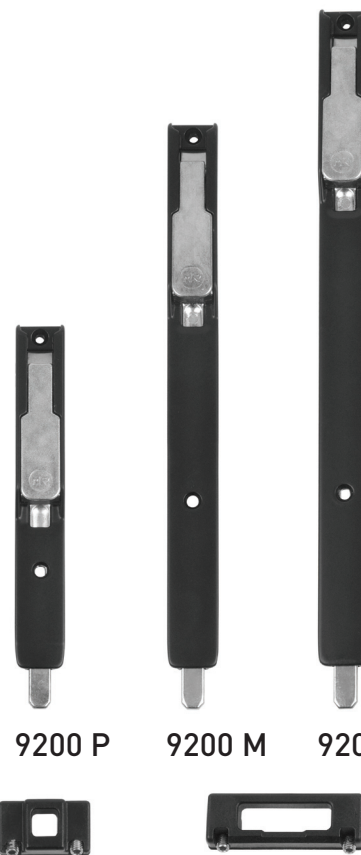

Testa Inox

40.20

9200 P

9200 M

9200 G

FECHO PARA C. EUROPEIA LOCK FOR E.G. SERIES CIERRE PARA C. EUROPEO VERROUS POUR C. EUROPÉENNE

EMBALAGEM - PACKAGING
EMPAQUETADO - EMBALLAGE

24 unidades por caixa
24 pieces per box
24 unidades por caja
24 pieces par boîte