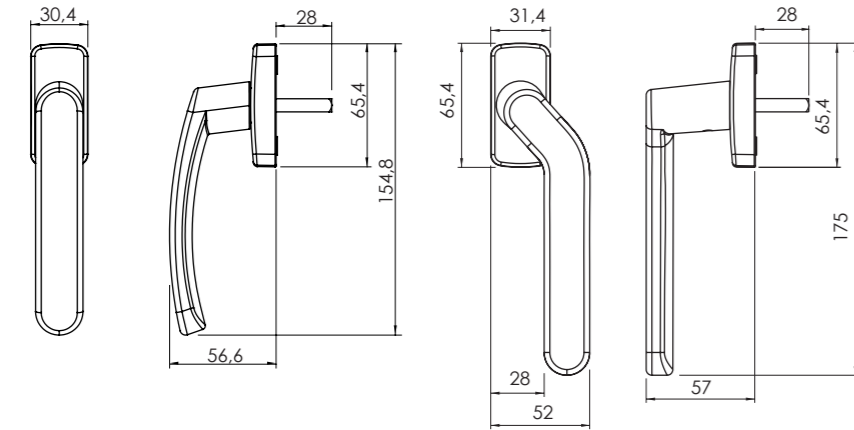

MANILLA SIRIUS			
REF.	ACABADO	CUADRADILLO	
077101	LACADO BLANCO		
077102	LACADO NEGRO		
077116	PVD INOX	7x28 mm	25 UDS.
077117	PVD ORO BRILLO		
077191	COLOR ESPECIAL 1		
077192	COLOR ESPECIAL 2		
077193	COLOR ESPECIAL 3		
MANILLA SIRIUS APERTURA EXTERIOR			
077501	LACADO BLANCO		
077502	LACADO NEGRO		
077516	PVD INOX	7x60 mm	25 UDS.
077517	PVD ORO BRILLO		
077591	COLOR ESPECIAL 1		
077592	COLOR ESPECIAL 2		
077593	COLOR ESPECIAL 3		

MANILLA ALTAIR

REF.	ACABADO	
077101R	LACADO BLANCO	
077102R	LACADO NEGRO	
077116R	PVD INOX	25 UDS.
077117R	PVD ORO BRILLO	
077191R	COLOR ESPECIAL 1	
077192R	COLOR ESPECIAL 2	
077193R	COLOR ESPECIAL 3	

MANILLA ALTAIR ACODADA DERECHA

REF.	ACABADO	
077701R	LACADO BLANCO	
077702R	LACADO NEGRO	
077716R	PVD INOX	15 UDS.
077717R	PVD ORO BRILLO	
077791R	COLOR ESPECIAL 1	
077792R	COLOR ESPECIAL 2	
077793R	COLOR ESPECIAL 3	

MANILLA ALTAIR ACODADA IZQUIERDA

REF.	ACABADO	
077801R	LACADO BLANCO	
077802R	LACADO NEGRO	
077816R	PVD INOX	15 UDS.
077817R	PVD ORO BRILLO	
077891R	COLOR ESPECIAL 1	
077892R	COLOR ESPECIAL 2	
077893R	COLOR ESPECIAL 3	

STAC Sistemas Técnicos del Accesorio y Componentes, S.L.

Tablas de referencias de manillas para multipunto:

MANILLA LYRA BOX

REF.	ACABADO	
077001	LACADO BLANCO	
077002	LACADO NEGRO	
077016	PVD INOX	25 UDS.
077017	PVD ORO BRILLO	
077091	COLOR ESPECIAL 1	
077092	COLOR ESPECIAL 2	
077093	COLOR ESPECIAL 3	

MANILLA LYNCY

REF.	ACABADO	CUADRADILLO	
078001	LACADO BLANCO	7x32 mm	25 UDS.
078002	LACADO NEGRO		
078101	LACADO BLANCO	7x25 mm	
078102	LACADO NEGRO