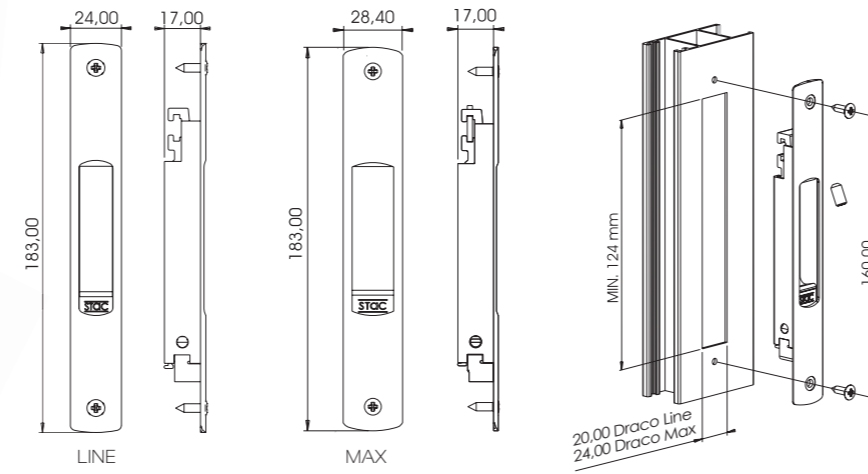

CERRADEROS Y CALZOS PARA MULTIPUNTO

CALZOS Y CERRADEROS					
REF.	DENOMINACIÓN	REF.	DENOMINACIÓN	REF.	DENOMINACIÓN
0520001	CERRADERO PERIMETRAL	0520007	CALZO MULTIPUNTO	0520013	CALZO MULTIPUNTO
0520002	CALZO CERRADERO PERIMETRAL	0520008	CALZO MULTIPUNTO	0520014	CALZO MULTIPUNTO
0520003	CALZO CERRADERO	0520009	CALZO MULTIPUNTO	0520015	CALZO MULTIPUNTO
0520004	CALZO CERRADERO	0520010	CALZO MULTIPUNTO	0520016	CALZO MULTIPUNTO
0520005	CALZO CERRADERO	0520011	CALZO MULTIPUNTO	0520017	CALZO MULTIPUNTO
0520006	CALZO MULTIPUNTO	0520012	CALZO MULTIPUNTO	0520049	CALZO MULTIPUNTO

CIERRES CORREDERA

DRACO

Cierre de embutir para correderas.
 Dos versiones: Max (ancho) y Line (estrecho).
 Dos tipos de cierre: manual y automático.
 Otros accesorios: tirador.

Tablas de referencias:

CIERRE DRACO MAX		
REF. AUTOMÁTICO	REF. MANUAL	ACABADO
03100001	03100001C	LACADO BLANCO
03100002	03100002C	LACADO NEGRO
03100091	03100091C	COLOR ESPECIAL 1
03100092	03100092C	COLOR ESPECIAL 2
03100093	03100093C	COLOR ESPECIAL 3