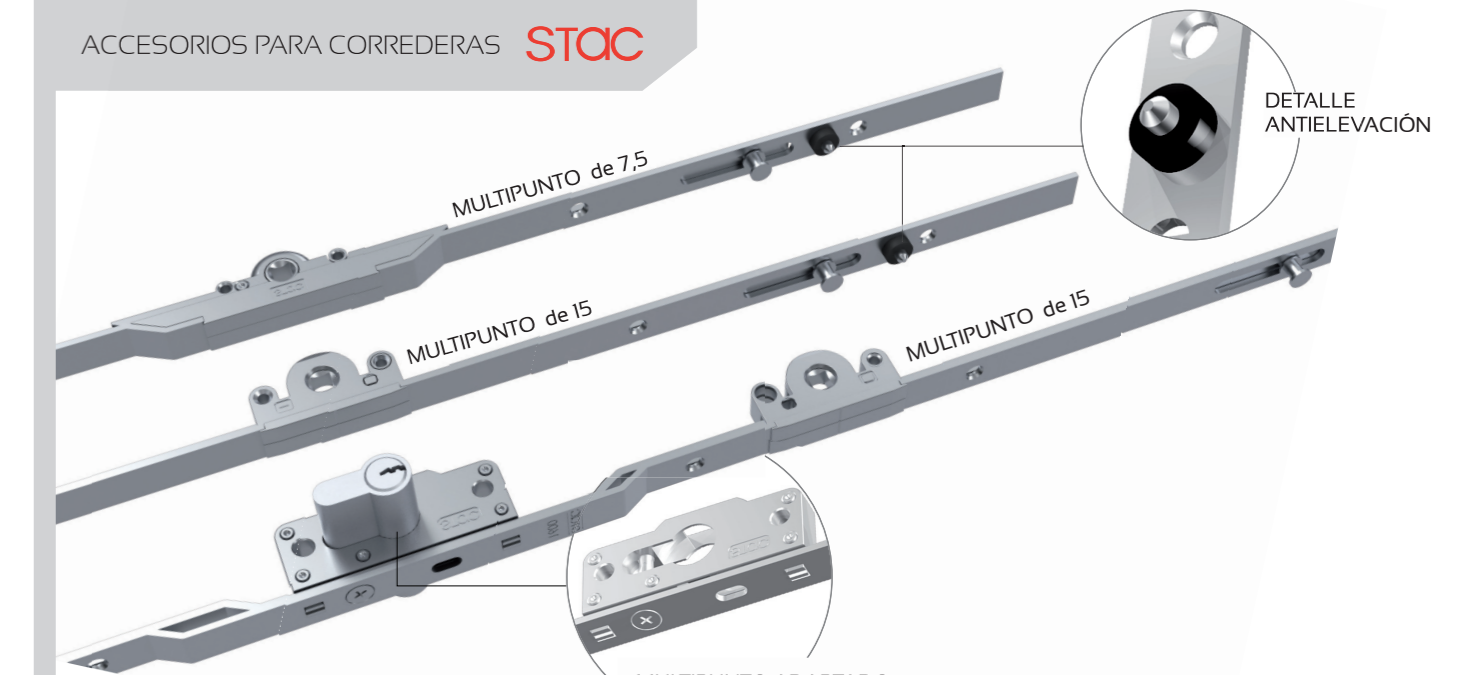

MULTIPUNTO ADAPTADO AL CILINDRO EUROPEO ESTÁNDAR con leva de 15 mm (NO INCLUIDO)

MULTIPUNTOS

Cierres multipunto para corredera con 2 - 4 puntos de cierre que se adaptan a las diferentes medidas de hoja.

CIERRE MULTIPUNTO TRADICIONAL						
REF.	DENOMINACIÓN	AGUJA	LONGITUD	PTOS. DE CIERRE	ALTURA MÍN. DE HOJA	ACABADO
05200600	CIERRE MULTIPUNTO PEQUEÑO 7,5		600	2	750	
05201000	CIERRE MULTIPUNTO MEDIANO 7,5	7,5	1000	2	1150	
05201600	CIERRE MULTIPUNTO GRANDE 7,5		1600	4	1750	ACERO ZINCADO
05210600	CIERRE MULTIPUNTO PEQUEÑO 15		600	2	750	
05211000	CIERRE MULTIPUNTO MEDIANO 15	15	1000	2	1150	
05211600	CIERRE MULTIPUNTO GRANDE 15		1600	4	1750	
CIERRE MULTIPUNTO CON LLAVE						
05231600	CIERRE MULTIPUNTO CON LLAVE	15	1600	3	1750	ACERO ZINCADO
05231800			1800	4	1950	
CIERRE MONOPUNTO						
05250300	CIERRE MONOPUNTO 7,5		290	1	440	ACERO ZINCADO
05240300	CIERRE MONOPUNTO 15		230	1	380	