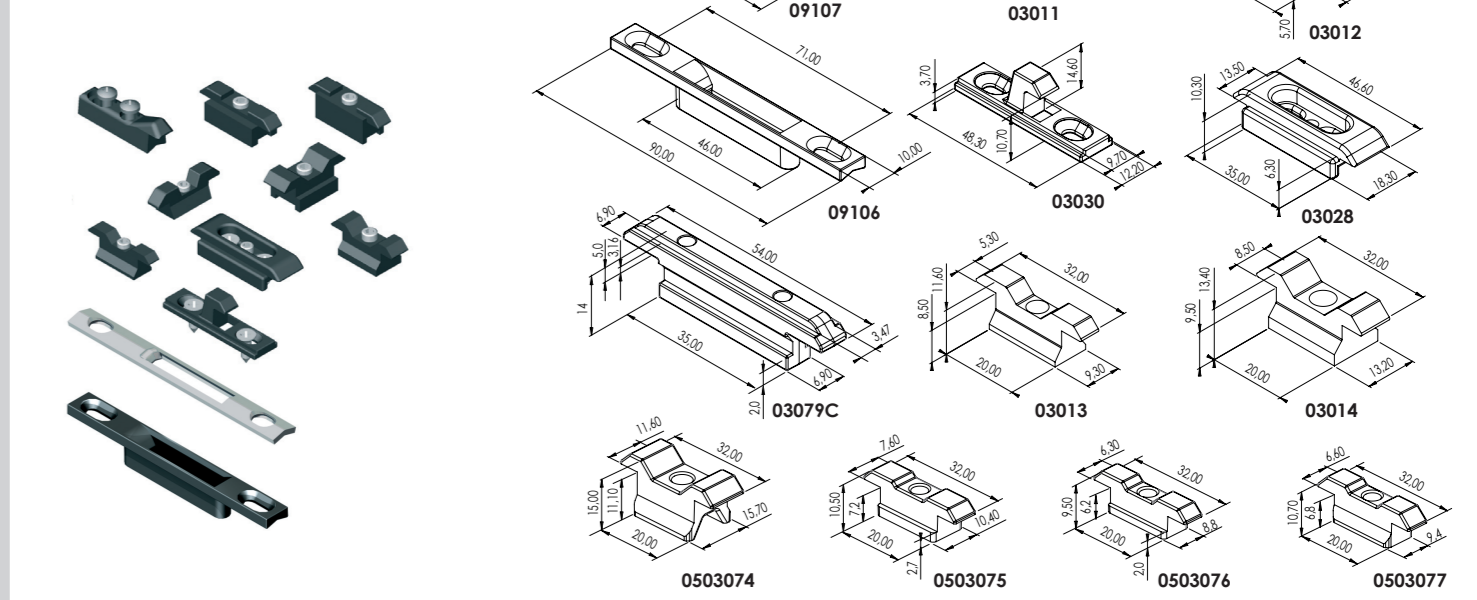

CONTRACIERRES

Elementos de cierre para las correderas.
Se ajustan al canal del perfil para regular con el gancho de cierre.
Se adaptan a múltiples tipos de series de correderas tradicionales o perimetrales.