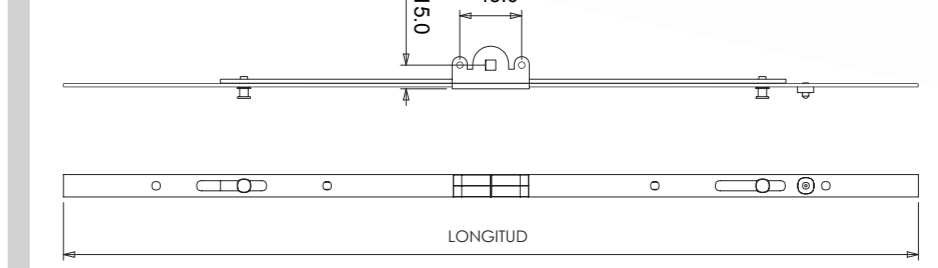

MULTIPUNTO ADAPTADO AL CILINDRO EUROPEO ESTÁNDAR con leva de 15 mm (NO INCLUIDO)

MULTIPUNTOS

Cierres multipunto para corredera con 2 - 4 puntos de cierre que se adaptan a las diferentes medidas de hoja.

CIERRE MULTIPUNTO TRADICIONAL						
REF.	DENOMINACIÓN	AGUJA	LONGITUD	PTOS. DE CIERRE	ALTURA MÍN. DE HOJA	ACABADO
05200600	CIERRE MULTIPUNTO PEQUEÑO 7,5		600	2	750	
05201000	CIERRE MULTIPUNTO MEDIANO 7,5	7,5	1000	2	1150	
05201600	CIERRE MULTIPUNTO GRANDE 7,5		1600	4	1750	ACERO ZINCADO
05210600	CIERRE MULTIPUNTO PEQUEÑO 15		600	2	750	
05211000	CIERRE MULTIPUNTO MEDIANO 15	15	1000	2	1150	
05211600	CIERRE MULTIPUNTO GRANDE 15		1600	4	1750	
CIERRE MULTIPUNTO CON LLAVE						
05231600	CIERRE MULTIPUNTO CON LLAVE	15	1600	3	1750	ACERO ZINCADO
05231800			1800	4	1950	
CIERRE MONOPUNTO						
05250300	CIERRE MONOPUNTO 7,5		290	1	440	ACERO ZINCADO
05240300	CIERRE MONOPUNTO 15		230	1	380	