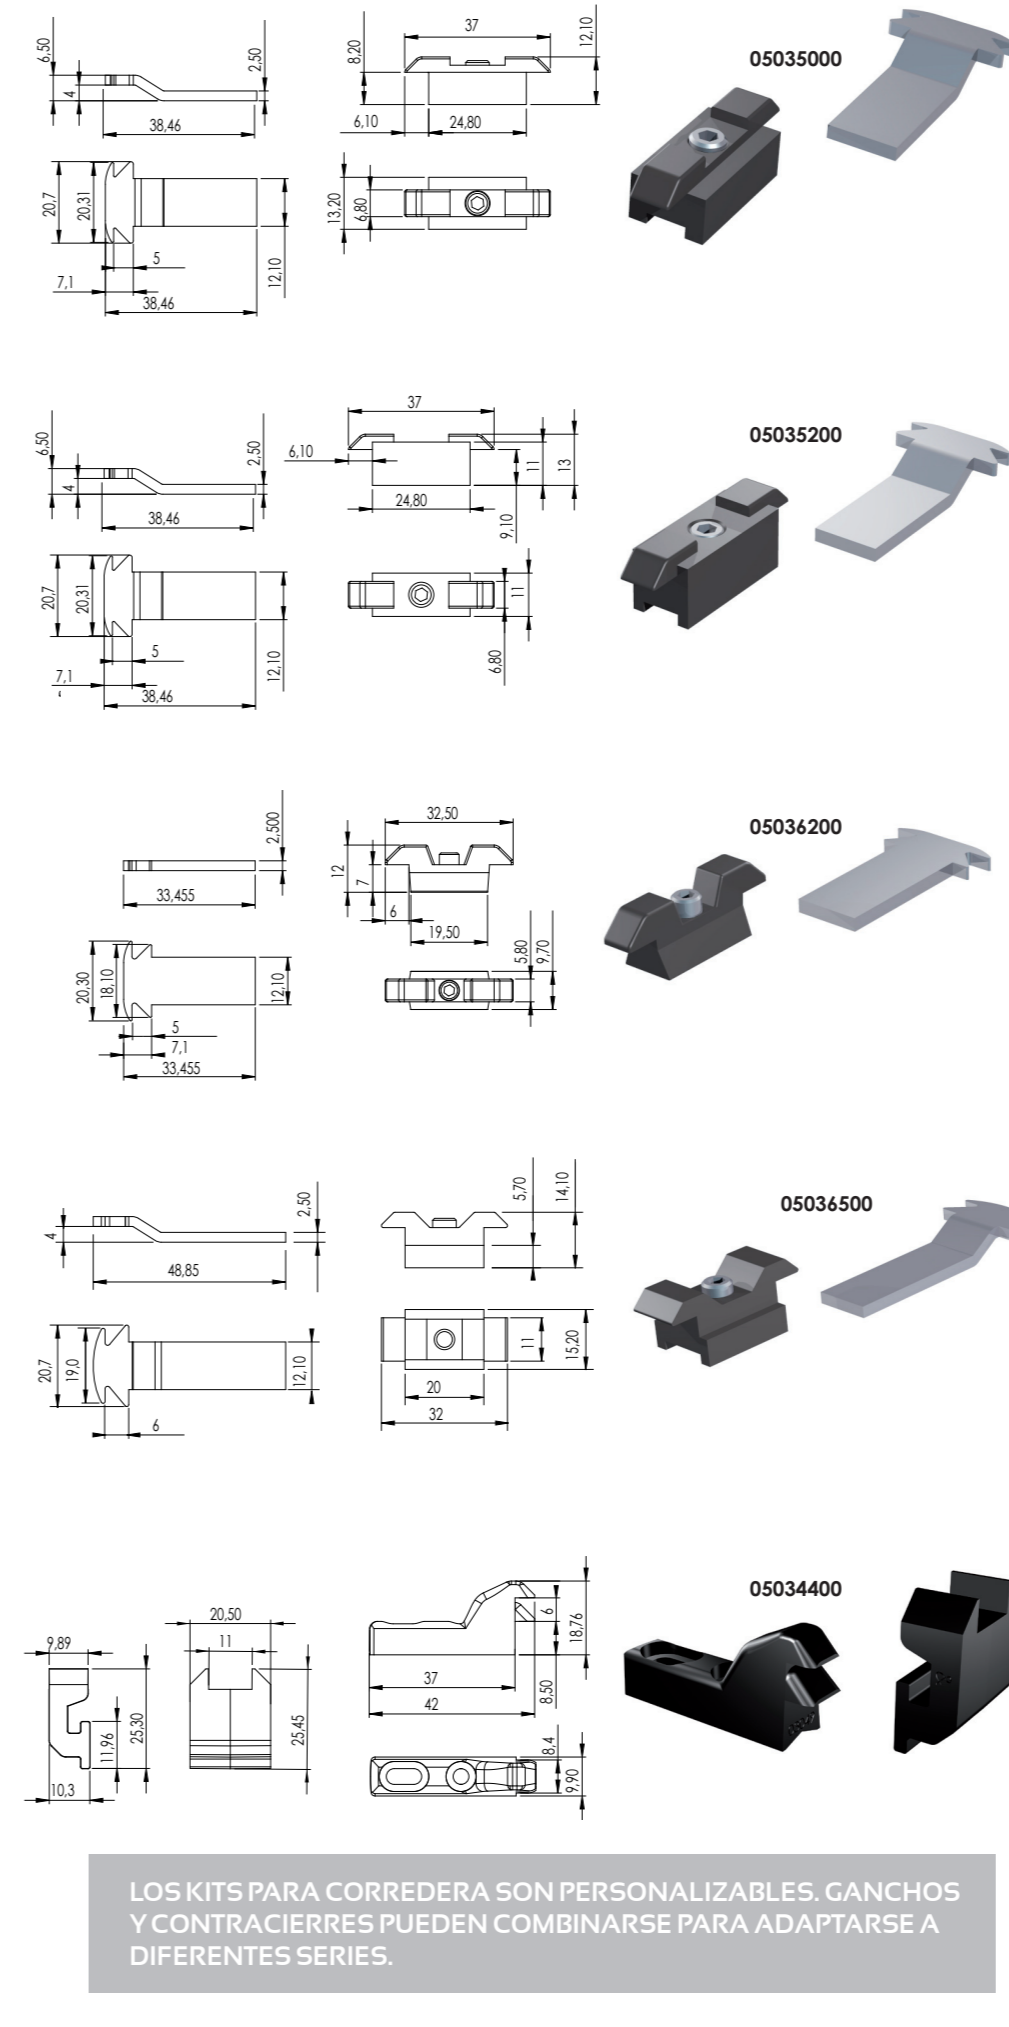

MICROVENTILACIÓN CORREDERAS