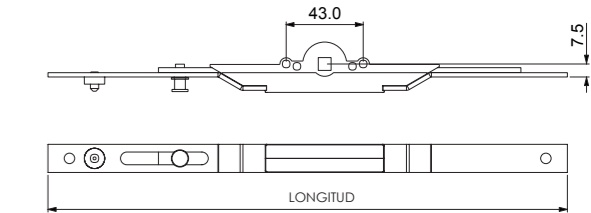

MULTIPUNTO ADAPTADO AL CILINDRO EUROPEO ESTÁNDAR con leva de 15 mm (NO INCLUIDO)

MULTIPUNTOS

Cierres multipunto para corredera con 2 - 4 puntos de cierre que se adaptan a las diferentes medidas de hoja.

CIERRE MULTIPUNTO TRADICIONAL						
REF.	DENOMINACIÓN	AGUJA	LONGITUD	PTOS. DE CIERRE	ALTURA MÍN. DE HOJA	ACABADO
05200600	CIERRE MULTIPUNTO PEQUEÑO 7,5		600	2	750	
05201000	CIERRE MULTIPUNTO MEDIANO 7,5	7,5	1000	2	1150	
05201600	CIERRE MULTIPUNTO GRANDE 7,5		1600	4	1750	ACERO ZINCADO
05210600	CIERRE MULTIPUNTO PEQUEÑO 15		600	2	750	
05211000	CIERRE MULTIPUNTO MEDIANO 15	15	1000	2	1150	
05211600	CIERRE MULTIPUNTO GRANDE 15		1600	4	1750	
CIERRE MULTIPUNTO CON LLAVE						
05231600	CIERRE MULTIPUNTO CON LLAVE	15	1600	3	1750	ACERO ZINCADO
05231800			1800	4	1950	
CIERRE MONOPUNTO						
05250300	CIERRE MONOPUNTO 7,5		290	1	440	ACERO ZINCADO
05240300	CIERRE MONOPUNTO 15		230	1	380	