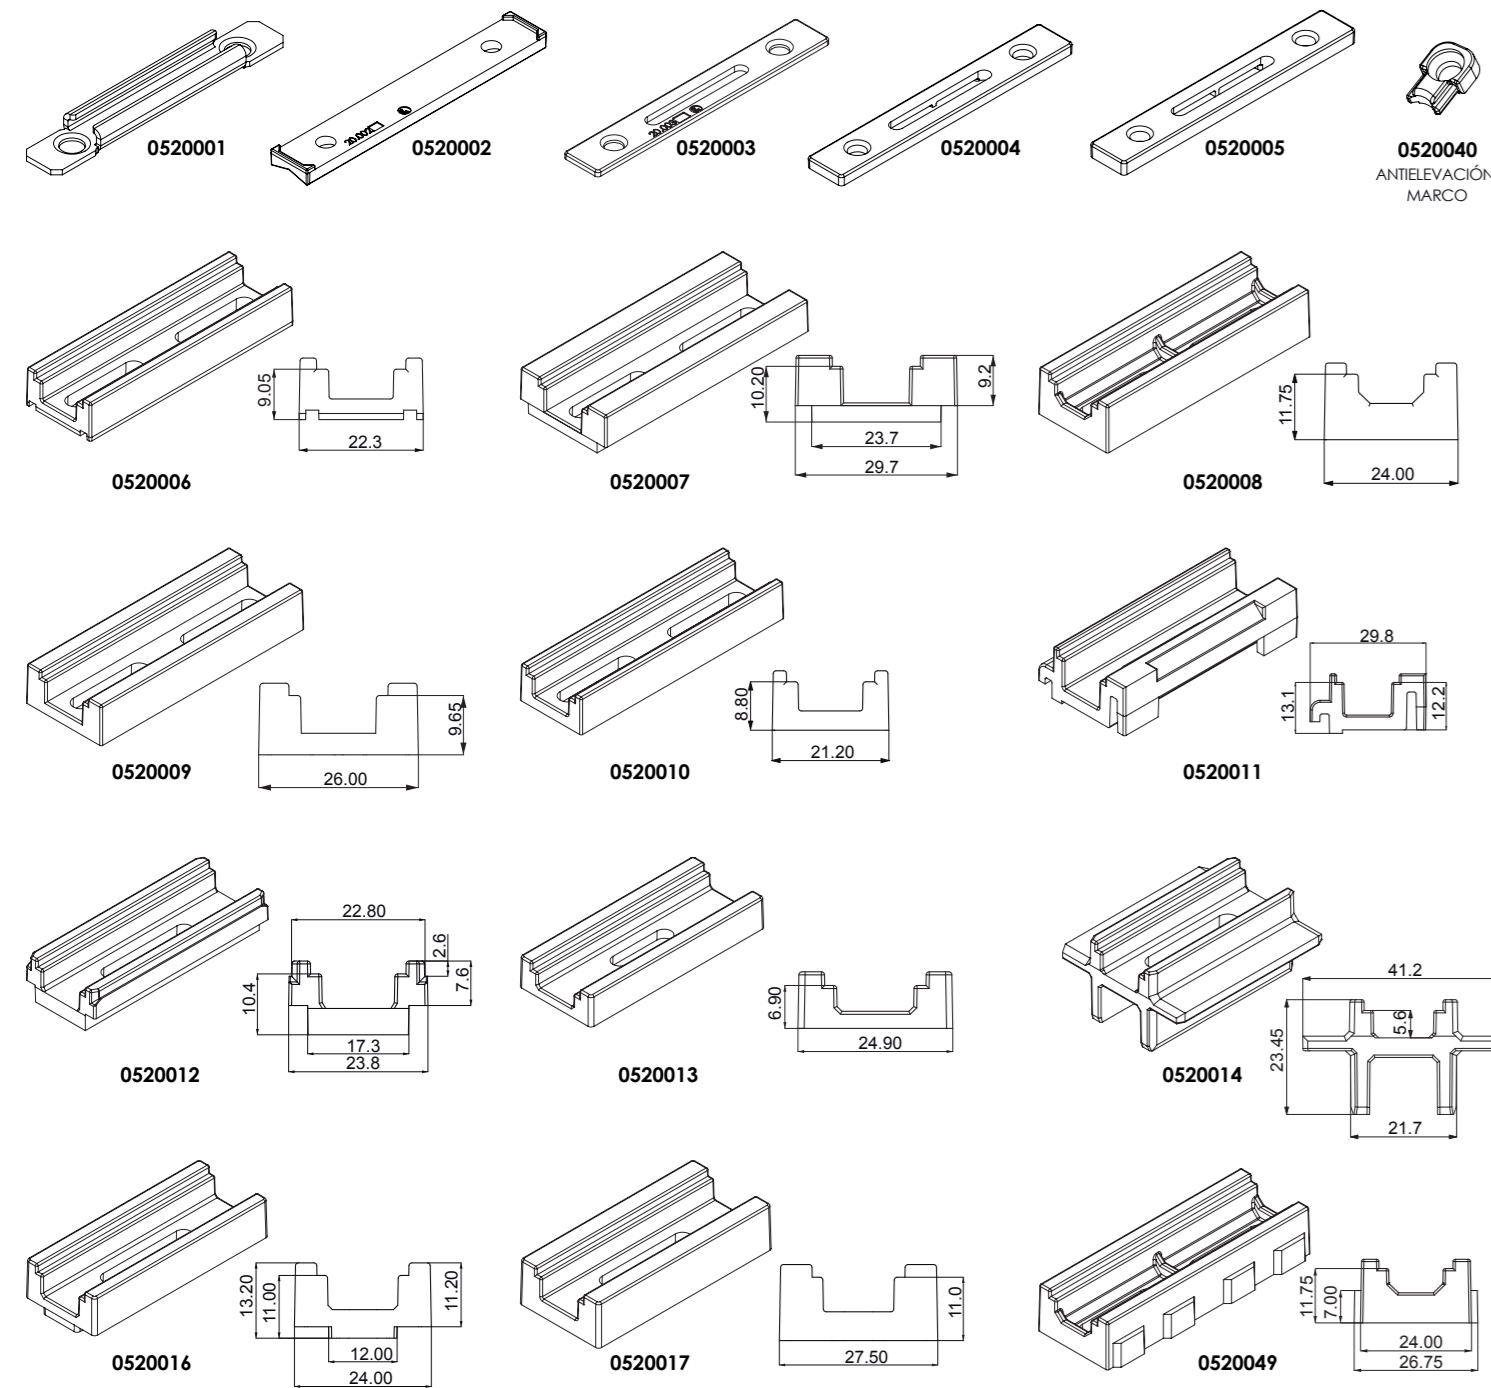

CERRADEROS Y CALZOS PARA MULTIPUNTO

CALZOS Y CERRADEROS					
REF.	DENOMINACIÓN	REF.	DENOMINACIÓN	REF.	DENOMINACIÓN
0520001	CERRADERO PERIMETRAL	0520007	CALZO MULTIPUNTO	0520013	CALZO MULTIPUNTO
0520002	CALZO CERRADERO PERIMETRAL	0520008	CALZO MULTIPUNTO	0520014	CALZO MULTIPUNTO
0520003	CALZO CERRADERO	0520009	CALZO MULTIPUNTO	0520015	CALZO MULTIPUNTO
0520004	CALZO CERRADERO	0520010	CALZO MULTIPUNTO	0520016	CALZO MULTIPUNTO
0520005	CALZO CERRADERO	0520011	CALZO MULTIPUNTO	0520017	CALZO MULTIPUNTO
0520006	CALZO MULTIPUNTO	0520012	CALZO MULTIPUNTO	0520049	CALZO MULTIPUNTO

CIERRES CORREDERA

DRACO

Cierre de embutir para correderas.
 Dos versiones: Max (ancho) y Line (estrecho).
 Dos tipos de cierre: manual y automático.
 Otros accesorios: tirador.

Tablas de referencias:

CIERRE DRACO MAX		
REF. AUTOMÁTICO	REF. MANUAL	ACABADO
03100001	03100001C	LACADO BLANCO
03100002	03100002C	LACADO NEGRO
03100091	03100091C	COLOR ESPECIAL 1
03100092	03100092C	COLOR ESPECIAL 2
03100093	03100093C	COLOR ESPECIAL 3