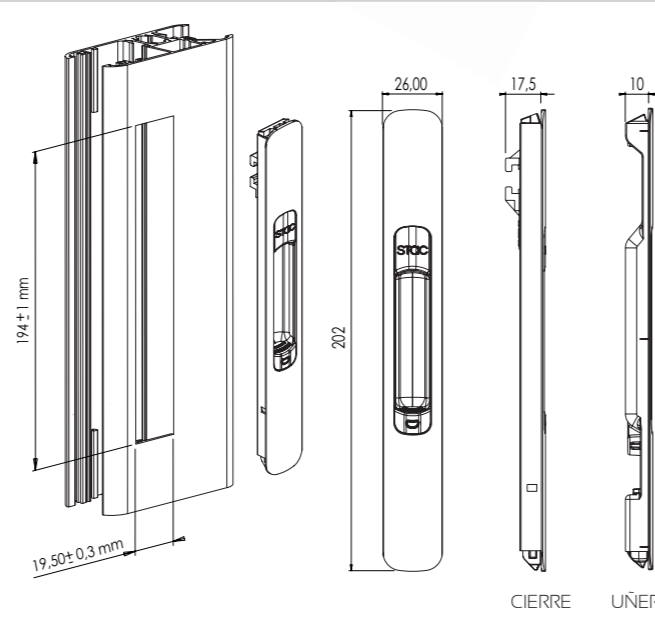

FÉNIX

Cierre de embutir automontable para correderas.
Dos tipos: manual y automático.
Otros accesorios: tirador y unero.