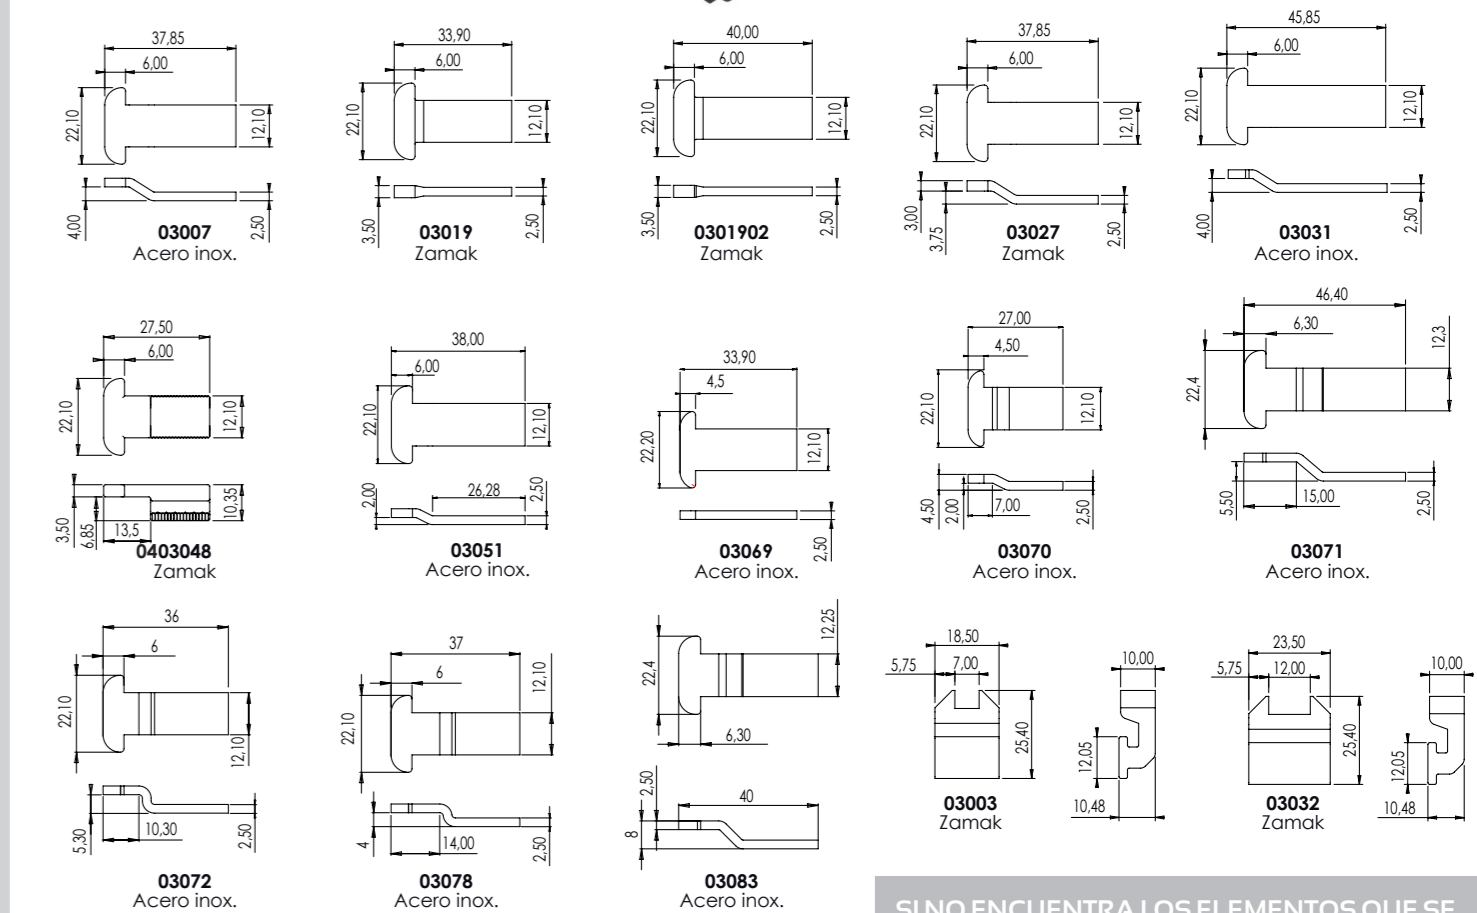

GANCHOS

Elementos de cierre para las correderas.
Ganchos válidos para los 3 tipos de cierres: Draco, Fénix y Fénix Mini.
Se adaptan a múltiples tipos de series de correderas tradicionales o perimetrales.