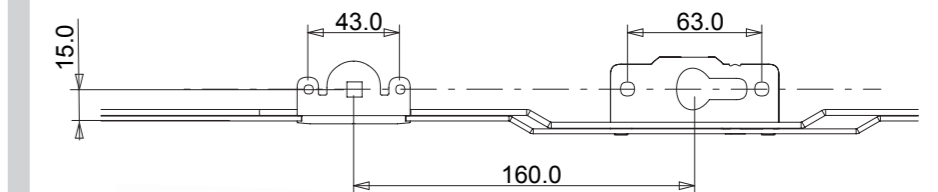

MULTIPUNTO ADAPTADO AL CILINDRO EUROPEO ESTÁNDAR con leva de 15 mm (NO INCLUIDO)

MULTIPUNTOS

Cierres multipunto para corredera con 2 - 4 puntos de cierre que se adaptan a las diferentes medidas de hoja.

CIERRE MULTIPUNTO TRADICIONAL						
REF.	DENOMINACIÓN	AGUJA	LONGITUD	PTOS. DE CIERRE	ALTURA MÍN. DE HOJA	ACABADO
05200600	CIERRE MULTIPUNTO PEQUEÑO 7,5		600	2	750	
05201000	CIERRE MULTIPUNTO MEDIANO 7,5	7,5	1000	2	1150	
05201600	CIERRE MULTIPUNTO GRANDE 7,5		1600	4	1750	ACERO ZINCADO
05210600	CIERRE MULTIPUNTO PEQUEÑO 15		600	2	750	
05211000	CIERRE MULTIPUNTO MEDIANO 15	15	1000	2	1150	
05211600	CIERRE MULTIPUNTO GRANDE 15		1600	4	1750	
CIERRE MULTIPUNTO CON LLAVE						
05231600	CIERRE MULTIPUNTO CON LLAVE	15	1600	3	1750	ACERO ZINCADO
05231800			1800	4	1950	
CIERRE MONOPUNTO						
05250300	CIERRE MONOPUNTO 7,5		290	1	440	ACERO ZINCADO
05240300	CIERRE MONOPUNTO 15		230	1	380	