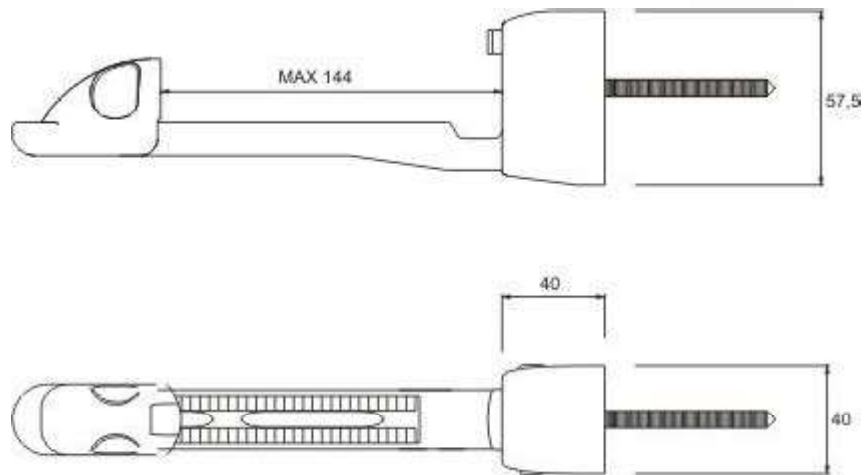

REF. 9900

REF. 9900/2

Ref./Code	Qty	Gr	Especificações / Especificaciones Caracteristiques / Specifications
9900/2P	50	5450	PA66GF, Ferragens Inox/Herrages Inox/metériel Inox/stainless steel hardware
9900/2P-IN	50	5450	PA66GF, Ferragens Inox/Herrages Inox/metériel Inox/stainless steel hardware
9900P	80	7330	PA66GF, Ferragens Inox/Herrages Inox/metériel Inox/stainless steel hardware
9900P-IN	80	7330	PA66GF, Ferragens Inox/Herrages Inox/metériel Inox/stainless steel hardware

Ref./Code	Qty	Gr	Especificações / Especificaciones Caracteristiques / Specifications
1778P	150	1210	PA6

REF. 1778