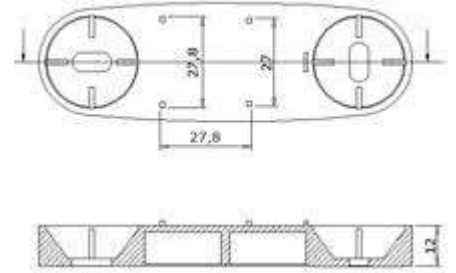

REF. 9000

REF. 9000/2

REF. 297

Ref./Code	Qty	Gr	Especificações / Especificaciones Caracteristiques / Specifications	
9000/2P	40	4970	PA66GF, Ferragens Inox/Herrages Inox/metériel Inox/stainless steel hardware	
9000P	60	6255	PA66GF, Ferragens Inox/Herrages Inox/metériel Inox/stainless steel hardware	

Ref./Code	Qty	Gr	Especificações / Especificaciones Caracteristiques / Specifications	
297P	150	2788	PA66	