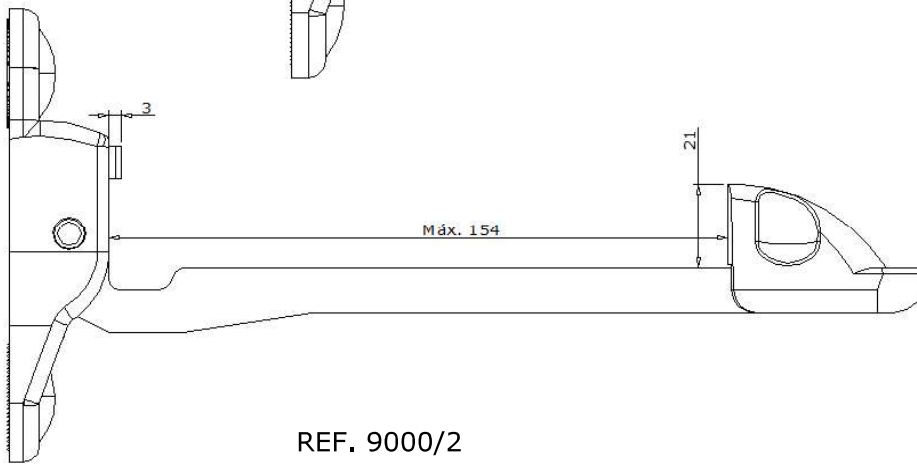

REF. 9000

REF. 9000/2

REF. 297

Ref./Code	Qty	Gr	Especificações / Especificaciones Caracteristiques / Specifications	
9000/2P	40	4970	PA66GF, Ferragens Inox/Herrages Inox/metériel Inox/stainless steel hardware	
9000P	60	6255	PA66GF, Ferragens Inox/Herrages Inox/metériel Inox/stainless steel hardware	

Ref./Code	Qty	Gr	Especificações / Especificaciones Caracteristiques / Specifications	
297P	150	2788	PA66	