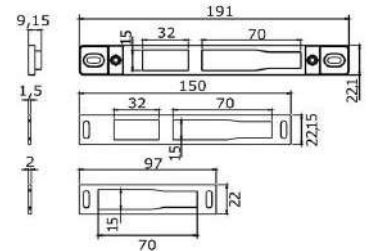

Série / Serie / Série / System
CAMERA EUROPEIA

Ref./Code	Espec. / Caract. / Spec.	QTY / GR
9303	Fixação PA66, Testa Inox Fijación PA66, Gâche Inox Fixation PA66, Cerr. Inox Fixing PA66, Plate Inox	40 2450

Série / Serie / Série / System
CAMERA EUROPEIA

Ref./Code	Espec. / Caract. / Spec.	QTY / GR
9304	Fixação PA66, Testa Inox Fijación PA66, Gâche Inox Fixation PA66, Cerr. Inox Fixing PA66, Plate Inox	50 1750

Série / Serie / Série / System
CAMERA EUROPEIA

Ref./Code	Espec. / Caract. / Spec.	QTY / GR
9305	Fixação PA66, Testa Inox Fijación PA66, Gâche Inox Fixation PA66, Cerr. Inox Fixing PA66, Plate Inox	20 2510