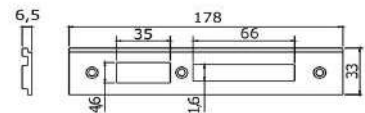

Ref./Code	Espec. / Caract. / Spec.	QTY / GR
399P	PA6	100 4165