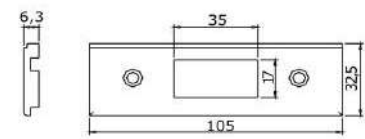

Ref./Code	Espec. / Caract. / Spec.	QTY / GR
483P	PA6GF	250 3260