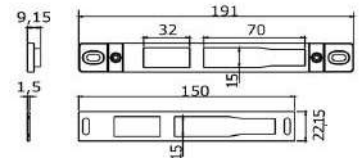

Série / Serie / Série / System
CAMERA EUROPEIA

Ref./Code	Espec. / Caract. / Spec.	QTY / GR
9303	Fixação PA66, Testa Inox Fijación PA66, Gâche Inox Fixation PA66, Cerr. Inox Fixing PA66, Plate Inox	40 2450

Série / Serie / Série / System
CAMERA EUROPEIA

Ref./Code	Espec. / Caract. / Spec.	QTY / GR
9304	Fixação PA66, Testa Inox Fijación PA66, Gâche Inox Fixation PA66, Cerr. Inox Fixing PA66, Plate Inox	50 1750

Série / Serie / Série / System
CAMERA EUROPEIA

Ref./Code	Espec. / Caract. / Spec.	QTY / GR
9305	Fixação PA66, Testa Inox Fijación PA66, Gâche Inox Fixation PA66, Cerr. Inox Fixing PA66, Plate Inox	20 2510