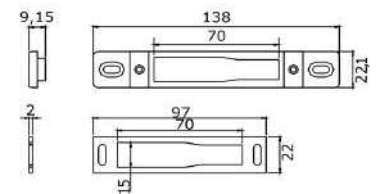

Série / Serie / Série / System
CAMERA EUROPEIA

Ref./Code	Espec. / Caract. / Spec.	QTY / GR
9303	Fixação PA66, Testa Inox Fijación PA66, Gâche Inox Fixation PA66, Cerr. Inox Fixing PA66, Plate Inox	40 2450

Série / Serie / Série / System
CAMERA EUROPEIA

Ref./Code	Espec. / Caract. / Spec.	QTY / GR
9304	Fixação PA66, Testa Inox Fijación PA66, Gâche Inox Fixation PA66, Cerr. Inox Fixing PA66, Plate Inox	50 1750

Série / Serie / Série / System
CAMERA EUROPEIA

Ref./Code	Espec. / Caract. / Spec.	QTY / GR
9305	Fixação PA66, Testa Inox Fijación PA66, Gâche Inox Fixation PA66, Cerr. Inox Fixing PA66, Plate Inox	20 2510