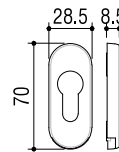

■ Espelho em nylon para cilindro de fechadura.

■ Escudete en nylon para bombillo de cerradura.

■ Nylon lock shield for lock cylinder.

■ Rosace cylindre antiviol en nylon.

3700