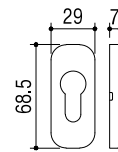

3730

■ Espelho em alumínio para cilindro de fechadura.

■ Escudete en aluminio y para bombillo de cerradura.

■ Aluminium lock shield for lock cylinder.

■ Rosace cylindre antiviol en aluminum.

3730