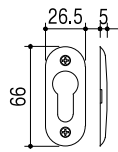

■ Rosace cylindre antiviol zamak et nylon.

3501

■ Espelho em nylon para cilindro de fechadura.

■ Escudete en nylon para bombillo de cerradura.

■ Nylon lock shield for lock cylinder.

■ Rosace cylindre antiviol en nylon.

3730

■ Espelho em alumínio para cilindro de fechadura.

■ Escudete en aluminio y para bombillo de cerradura.

■ Aluminium lock shield for lock cylinder.

■ Rosace cylindre antiviol en aluminum.

3730