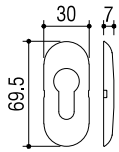

ACESSÓRIOS ESPELHOS

ESCUDETES
LOCK SHIELD
ROSACES

3500