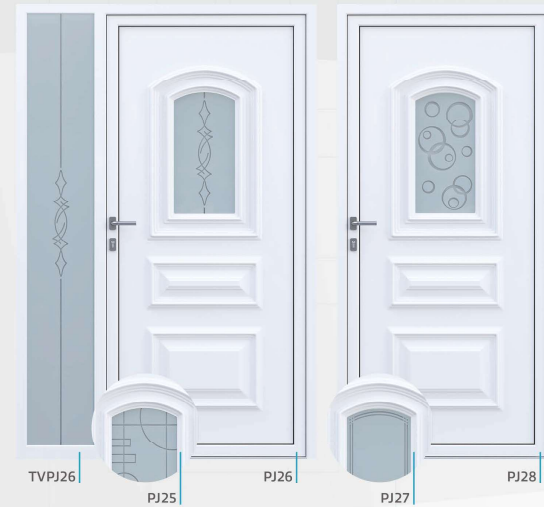

NEW JERSEY | PJ