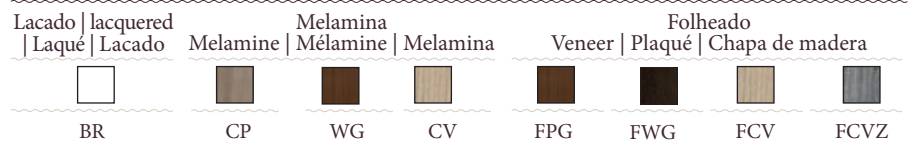

**Frente de gavetas e portas**  
 Front drawers and doors | Façades de tiroirs et portes | cajones y puertas delanteras

**Lacado**  
 Lacquered | Laqué | Lacado

**Folheado**  
 Veneer | Plaqué | Chapa de madera

**Melamina**  
 Melamine | Mélamine | Melamina

**Corpo do móvel**  
 Cabinets body | Corps du meuble | Cuerpo del mueble

Dimensões (LxAxP) Dimensions   Dimensions   Dimensiones	Lacado Lacquered   Laqué   Lacado	Folheado Veneer   Plaqué   Chapa de madera	Melamina Melamine   Mélamine   Melamina
100 - 100x85x46	275€	385€	235€
120 - 120x85x46	295€	415€	250€