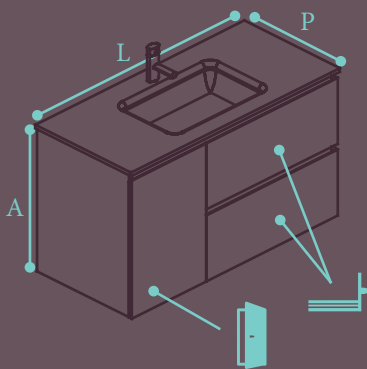

Frente de gavetas e portas
Front drawers and doors | Façades de tiroirs
et portes | cajones y puertas delanteras

Lacado
Lacquered | Laqué | Lacado

Folheado
Veneer | Plaqué | Chapa de madera

Melamina
Melamine | Mélamine | Melamina

Corpo do móvel
Cabinets body | Corps du meuble | Cuerpo del mueble

Lacado | lacquered | Laqué | Lacado	Melamina Mélamine | Melamina	Melamina Mélamine | Melamina	Melamina Mélamine | Melamina	Veneer | Plaqué | Chapa de madera	Folheado Veneer | Plaqué | Chapa de madera	Folheado Veneer | Plaqué | Chapa de madera	Folheado Veneer | Plaqué | Chapa de madera
BR	CP	WG	CV	FPG	FWG	FCV	FCVZ

Dimensões (LxAxP) Dimensions | Dimensions | Dimensiones	Lacado Lacquered | Laqué | Lacado	Folheado Veneer | Plaqué | Chapa de madera	Melamina Melamine | Mélamine | Melamina
80 - 80x50x46	235€	340€	205€
100 - 100x50x46	265€	375€	220€
120 - 120x50x46	285€	405€	235€