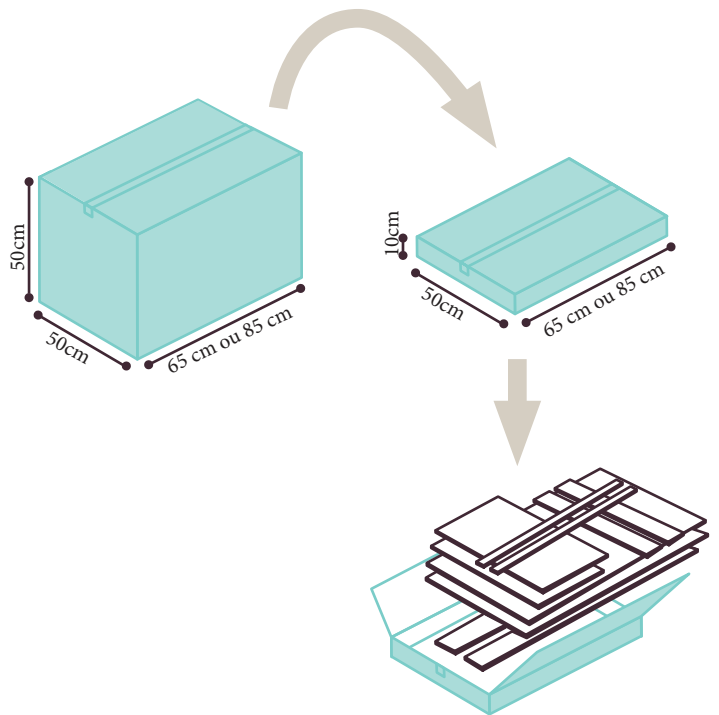

# nic

Mais informações sobre móvel pag. 04

For more information about this product go to page 04

Pour plus d'informations sur le meuble voir page 04

Para obtener más información pasar a la página 04

Dimensões (LxAxP) Dimensions Dimensions Dimensiones	Dimensões da caixa Dimensions of box dimensions de la boîte Dimensiones caja	Preço price   prix   precio
60 - 60x45x46	65x45x10	70€
80 - 80x45x46	85x45x10	85€