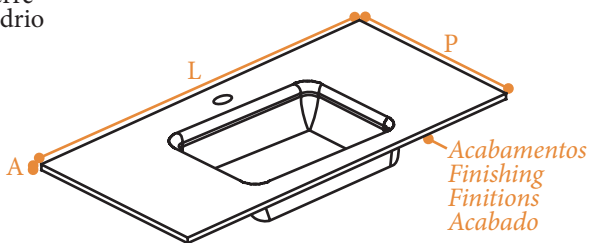

Vidro
Glass
Verre
Vidrio