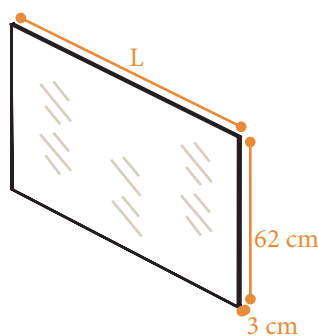

**Simples**  
Simple  
Simple  
Simple

**Luminária**  
Luminaire  
Luminaire  
Luminaria

Dimensões (L) Dimensions Dimensions	Simples simple simple acabado	Moldura Horizontal   Horizontal frame Enquadramento horizontal   Marco horizontal		
		Lacado Lacquered   Laqué   Lacado	Folheado Veneer   Plaqué   Chapa de madeira	Melamina Melamine   Mélamine   Melamina
60 - 60cm	45€	50€	70€	45€
80 - 80cm	50€	60€	85€	50€
100 - 100cm	55€	75€	105€	60€
120 - 120cm	60€	85€	120€	70€