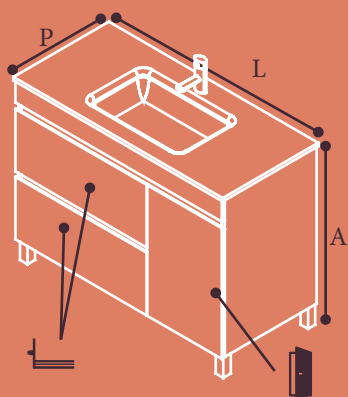

Fronte de gavetas e portas
Front drawers and doors | Façades de tiroirs et portes | cajones y puertas delanteras

Lacado
Lacquered | Laqué | Lacado

Folheado
Veneer | Plaqué | Chapa de madera

Melamina
Melamine | Mélamine | Melamina

Corpo do móvel
Cabinets body | Corps du meuble | Cuerpo del mueble

Lacado | lacquered
Laqué | Lacado

Melamina
Mélamine | Melamina

Folheado
Veneer | Plaqué | Chapa de madera

BR

CP

WG

CV

FPG

FWG

FCV

FCVZ

CP

WG

CV

Dimensões (LxAxP)
Dimensions | Dimensions | Dimensiones

80 - 80x85x46

100 - 100x85x46

120 - 120x85x46

Lacado
Lacquered | Laqué | Lacado

260€

285€

310€

Folheado
Veneer | Plaqué | Chapa de madera

360€

395€

430€

Melamina
Melamine | Mélamine | Melamina

210€

225€

240€