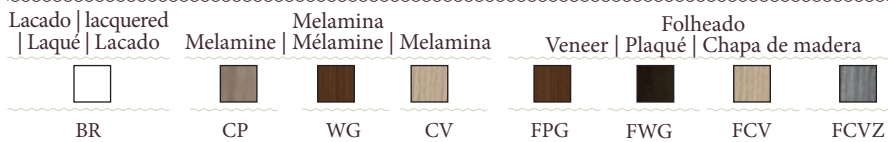

Lacado  
 Lacquered | Laqué | Lacado

Folheado  
 Veneer | Plaqué | Chapa de madera

Melamina  
 Melamine | Mélamine | Melamina

**Corpo do móvel**  
 Cabinets body | Corps du meuble | Cuerpo del mueble

Dimensões (LxAxP) Dimensions   Dimensions   Dimensiones	Lacado Lacquered   Laqué   Lacado	Folheado Veneer   Plaqué   Chapa de madera	Melamina Melamine   Mélamine   Melamina
60 - 60x85x46	150€	240€	110€
80 - 80x85x46	170€	285€	125€
100 - 100x85x46	205€	325€	140€