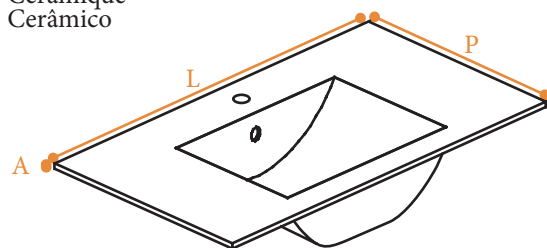

# tampos

Lavabos | plan vasque | washbasins

PVP aos quais acresce IVA á taxa em vigor.

**Vidro**  
Glass  
Verre  
Vidrio

**Cerâmico**  
Ceramic  
C eramique  
Cer amico

**Vidro - tampo+lavat rio** | Glass - washbasin+body  
Verre - Plan+lavabo | Vidrio - cubierta+lavabo

Dimens�es (LxAxP)   Dimensions Dimensions   Dimensiones	Pre�o Price   Prix   Precio
60 - 60x1.5x46	90�
80 - 80x1.5x46	105�
100 - 100x1.5x46	130�
120 - 120x1.5x46	185�

**Cer mico-tampo+lavat rio** | Ceramic-washbasin+body  
C eramique-Plan+lavabo | Cer mica-cubierta+lavabo