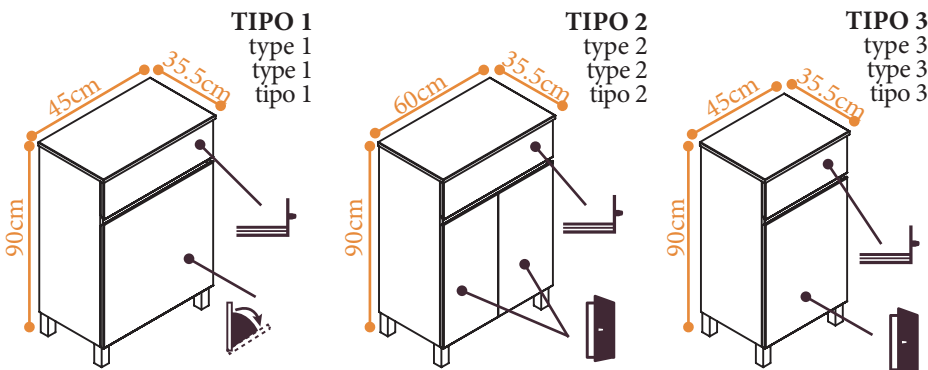

coluna h

Column h | Colonne h | Columna h

PVP aos quais acresce IVA á taxa em vigor.