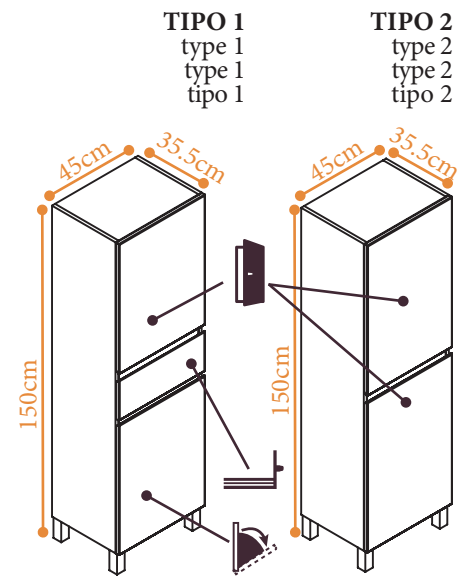

coluna v

Column v | Colonne v | Columna v

PVP aos quais acresce IVA á taxa em vigor.