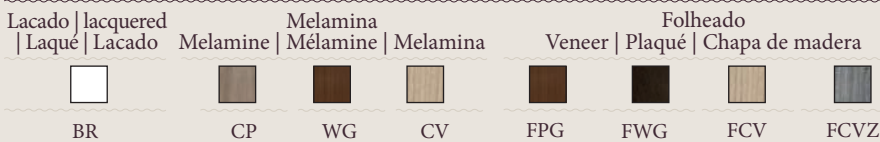

Lacado  
Lacquered | Laqué | Lacado

Folheado  
Veneer | Plaqué | Chapa de madeira

Melamina  
Melamine | Mélamine | Melamina

**Corpo da coluna v**  
Body column V | Corps de colonne V | Cuerpo de columna V

**Tipo 1 (porta+gaveta+tulha)**  
Type 1 (door+ drawer+ draer laundry) | Type 1 (porte+ tiroir+grenierr) |  
Tipo 1 (puerta+cajones+ lavandería)

Lacado Lacquered Laqué Lacado	Folheado Veneer Plaqué Chapa de madeira	Melamina Melamine Mélamine Melamina
280€	385€	215€