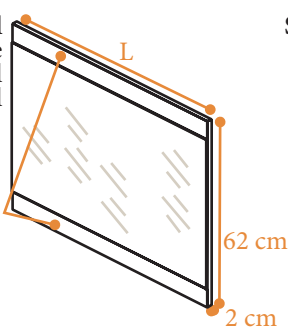

**Simples**  
Simple  
Simple  
Simple

**Luminária**  
Luminaire  
Luminaire  
Luminaria

Dimensões (L) Dimensions Dimensions	Simples simple simple acabado	Moldura Horizontal   Horizontal frame Enquadramento horizontal   Marco horizontal		
		Lacado Lacquered   Laqué   Lacado	Folheado Veneer   Plaqué   Chapa de madeira	Melamina Melamine   Mélamine   Melamina
60 - 60cm	45€	50€	70€	45€
80 - 80cm	50€	60€	85€	50€
100 - 100cm	55€	75€	105€	60€
120 - 120cm	60€	85€	120€	70€