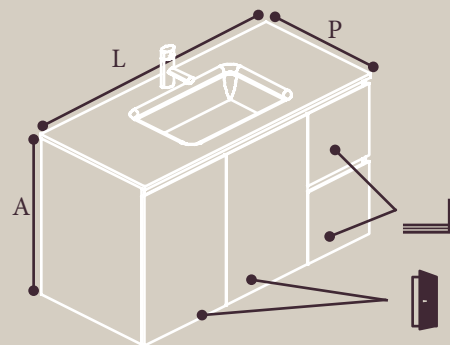

Frente de gavetas e portas
Front drawers and doors | Façades de tiroirs
et portes | cajones y puertas delanteras

Lacado
Lacquered | Laqué | Lacado

Folheado
Veneer | Plaqué | Chapa de madera

Melamina
Melamine | Mélamine | Melamina

Corpo do móvel
Cabinets body | Corps du meuble | Cuerpo del mueble

Lacado | lacquered | Laqué | Lacado	Melamina Melamine | Mélamine | Melamina	Folheado Veneer | Plaqué | Chapa de madera
BR	CP, WG, CV	FPG, FWG, FCV, FCVZ

Dimensões (LxAxP) Dimensions | Dimensions | Dimensiones
100 - 100x50x46
120 - 120x50x46

Lacado Lacquered | Laqué | Lacado
255€
270€

Folheado Veneer | Plaqué | Chapa de madera
375€
405€

Melamina Melamine | Mélamine | Melamina
215€
230€