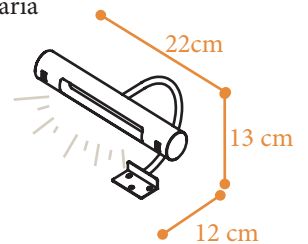

**Simples**  
Simple  
Simple  
Simple

**Luminária**  
Luminaire  
Luminaire  
Luminaria

Dimensões (L) Dimensions Dimensions	Simples simple simple acabado	Moldura Horizontal   Horizontal frame Enquadramento horizontal   Marco horizontal		
		Lacado Lacquered   Laqué   Lacado	Folheado Veneer   Plaqué   Chapa de madeira	Melamina Melamine   Mélamine   Melamina
60 - 60cm	45€	50€	70€	45€
80 - 80cm	50€	60€	85€	50€
100 - 100cm	55€	75€	105€	60€
120 - 120cm	60€	85€	120€	70€