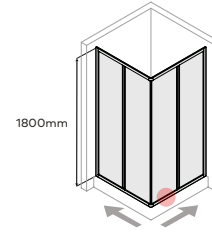

Sara

Perfil vertical
Wall profile

Perfil de vedação
Floor profile

Altura standard:
1800mm.
Standard Height:
1800mm.

Aplicação a 20mm
do rebordo da base
Application 20mm
edge of the base

Tipologias Typologies

Foscagem Sandblasting

Rolamentos em esferas inox.
Fecho magnético.
Painéis em acrílico de 2,3mm ou em vidro temperado de 4mm.
Perfis em alumínio lacado a branco ou metalizado.
Altura standard de 1800mm.
(altura máxima: 1850mm)
Definir medidas exactas na encomenda.
Outras dimensões sob consulta.

Rollers with inox ball-bearings.
Magnetic closure.
Acrylic panels measuring 2,3mm or 4mm for the tempered glass panels.
White or metalized lacquered aluminium profiles.
Standard height: 1800mm.
(maximum height: 1850mm)
Specify exact sizes on the order.
Other dimensions only on request.

Medidas Standard

Standard Dimensions

Aferição de medidas

Ascertaining the measurements

base
shower
tray

cota zero
zero height

rebaixo
recessed

eficácia na aplicação
effectiveness of
instalation