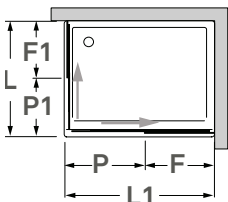

Sara

Perfil vertical
Wall profile

Perfil de vedação
Floor profile

Altura standard:
1800mm.
Standard Height:
1800mm.

Aplicação a 20mm
do rebordo da base
Application 20mm
edge of the base

Tipologias Typologies

Foscagem Sandblasting

Rolamentos em esferas inox.
Fecho magnético.
Painéis em acrílico de 2,3mm ou em vidro temperado de 4mm.
Perfis em alumínio lacado a branco ou metalizado.
Altura standard de 1800mm.
(altura máxima: 1850mm)
Definir medidas exactas na encomenda.
Outras dimensões sob consulta.

Rollers with inox ball-bearings.
Magnetic closure.
Acrylic panels measuring 2,3mm or 4mm for the tempered glass panels.
White or metalized lacquered aluminium profiles.
Standard height: 1800mm.
(maximum height: 1850mm)
Specify exact sizes on the order.
Other dimensions only on request.

Medidas Standard

Standard Dimensions

Aferição de medidas

Ascertaining the measurements

base
shower
tray

cota zero
zero height

rebaixo
recessed

eficácia na aplicação
effectiveness of
instalation