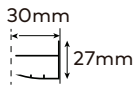

Sara

Perfil vertical
Wall profile

Perfil de vedação
Floor profile

Altura standard:
1800mm.
Standard Height:
1800mm.

Aplicação a 20mm
do rebordo da base
Application 20mm
edge of the base

Tipologias Typologies

Foscagem Sandblasting

Rolamentos em esferas inox.
Fecho magnético.
Painéis em acrílico de 2,3mm ou em vidro temperado de 4mm.
Perfis em alumínio lacado a branco ou metalizado.
Altura standard de 1800mm.
(altura máxima: 1850mm)
Definir medidas exactas na encomenda.
Outras dimensões sob consulta.

Rollers with inox ball-bearings.
Magnetic closure.
Acrylic panels measuring 2,3mm or 4mm for the tempered glass panels.
White or metalized lacquered aluminium profiles.
Standard height: 1800mm.
(maximum height: 1850mm)
Specify exact sizes on the order.
Other dimensions only on request.

Medidas Standard

Standard Dimensions

Aferição de medidas

Ascertaining the measurements

base
shower
tray

cota zero
zero height

rebaixo
recessed

eficácia na aplicação
effectiveness of
instalation