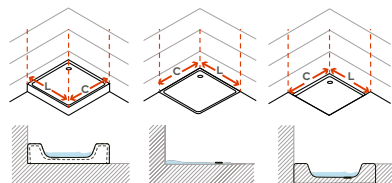

Foscagem Sandblasting

Rolamentos em esferas inox.
Fecho magnético.
Painéis em acrílico de 2,3mm ou em vidro temperado de 4mm.
Perfis em alumínio lacado a branco ou metalizado.
Altura standard de 1800mm.
(altura máxima: 1850mm)
Definir medidas exactas na encomenda.
Outras dimensões sob consulta.

Rollers with inox ball-bearings.
Magnetic closure.
Acrylic panels measuring 2,3mm or 4mm for the tempered glass panels.
White or metalized lacquered aluminium profiles.
Standard height: 1800mm.
(maximum height: 1850mm)
Specify exact sizes on the order.
Other dimensions only on request.

Medidas Standard

Standard Dimensions

Aferição de medidas

Ascertaining the measurements

base
shower
tray

cota zero
zero height

rebaixo
recessed

eficácia na aplicação
effectiveness of
instalation

Afinação
Adjustments

As medidas fornecidas devem ser resultantes da medição até à face exterior da base, arredondando para o mínimo.
Compensações feitas a cargo da ITALBOX.
The provided measurements should be made to the outer face of the base, rounded down.
Adjustments made by ITALBOX.