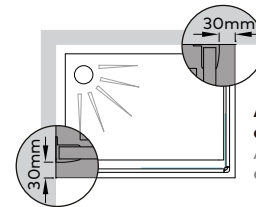

Sara

Perfil vertical
Wall profile

Perfil de vedação
Floor profile

Altura standard:
1800mm.
Standard Height:
1800mm.

Aplicação a 20mm
do rebordo da base
Application 20mm
edge of the base

Tipologias Typologies

Foscagem Sandblasting

Rolamentos em esferas inox.
Fecho magnético.
Painéis em acrílico de 2,3mm ou em vidro temperado de 4mm.
Perfis em alumínio lacado a branco ou metalizado.
Altura standard de 1800mm.
(altura máxima: 1850mm)
Definir medidas exactas na encomenda.
Outras dimensões sob consulta.

Rollers with inox ball-bearings.
Magnetic closure.
Acrylic panels measuring 2,3mm or 4mm for the tempered glass panels.
White or metalized lacquered aluminium profiles.
Standard height: 1800mm.
(maximum height: 1850mm)
Specify exact sizes on the order.
Other dimensions only on request.

Medidas Standard

Standard Dimensions

Aferição de medidas

Ascertaining the measurements

base
shower
tray

cota zero
zero height

rebaixo
recessed

eficácia na aplicação
effectiveness of
instalation