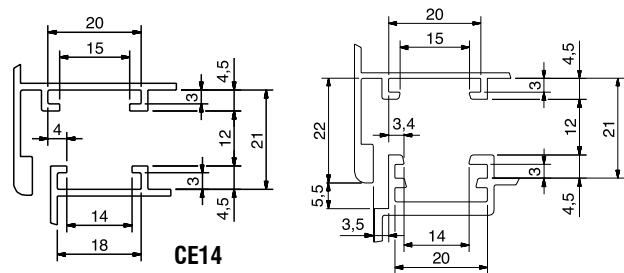

# COMPLEMENTOS / KITS

33040

ALPHA

EUROGROOVE PROFILE  
 CAMARA EUROPEIA

**EMBALAGEM**

Caixa com 20 unidades. 3095 gr.

**MATERIAIS**

Zamak e nylon reforçado