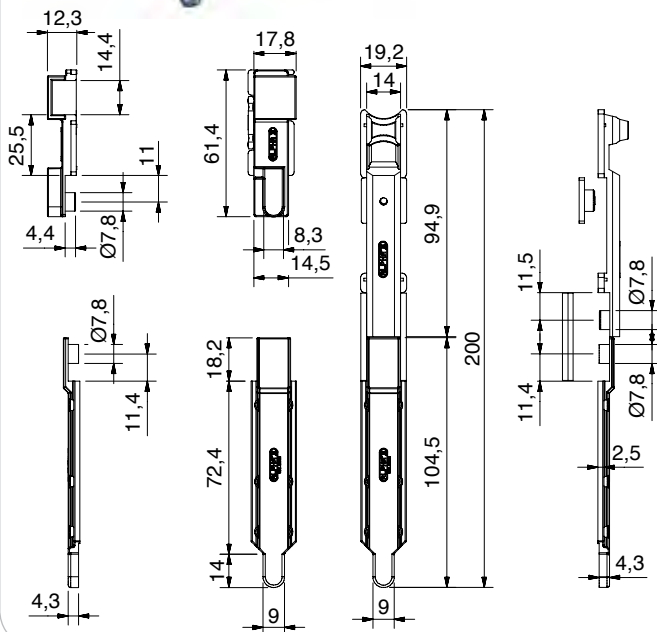

Kit 2 folhas para câmara europeia  
 1st and 2nd leaf kit for E. G. series  
 Kit 2 hojas practicables para camara Europea  
 Kit 2 vantaux pour C. E.

# COMPLEMENTOS / KITS

33040

ALPHA

EUROGROOVE PROFILE  
 CAMARA EUROPEIA

**EMBALAGEM**

Caixa com 20 unidades. 3095 gr.

**MATERIAIS**

Zamak e nylon reforçado

**PACKAGING**

Box with 20 units. 3095 gr.

**MATERIALS**

Zamak and nylon reinforced

**FIXING**

-

**FINISHING**

Zinc