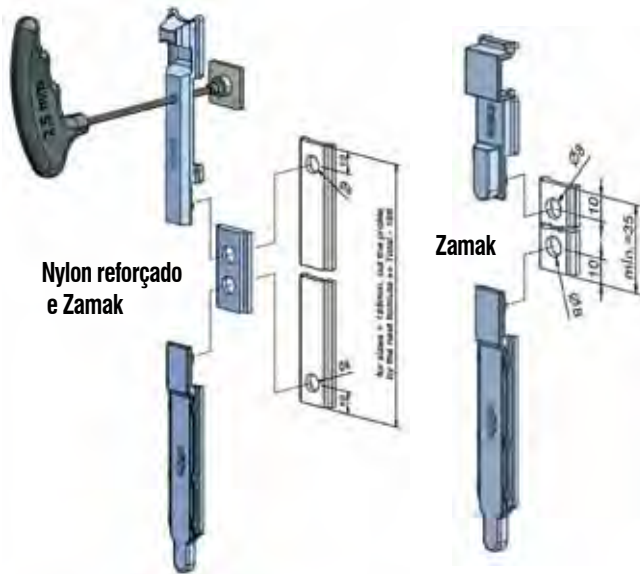

Kit 2 folhas para câmara europeia  
 1st and 2nd leaf kit for E. G. series  
 Kit 2 hojas practicables para camara Europea  
 Kit 2 vantaux pour C. E.

# COMPLEMENTOS / KITS

33040

ALPHA

EUROGROOVE PROFILE  
 CAMARA EUROPEIA

**EMBALAGEM**

Caixa com 20 unidades. 3095 gr.

**MATERIAIS**

Zamak e nylon reforçado

**FIXAÇÃO**

-

**ACABAMENTO**

Zincado

**NORMAS**

EN 1670

**OBSERVAÇÕES**

-